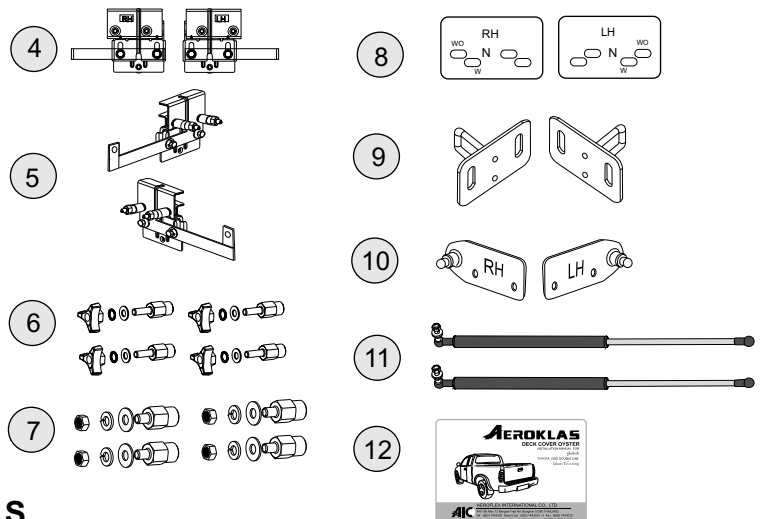

Tel : (662) 7443020-9 Fax : (662) 7443030

www.aeroklas.com, www.deck-cover.com E-mail: webinfo@aeroklas.com

PART LIST

COMPONENT PART

No.	(COMPONENT PART)	(Q'TY)
1.	DECK COVER	1
2.	FRONT BAR	1
3.	PLASTIC SHIM RH/LH	1/1
4.	FRONT CLAMP RH/LH	1/1
5.	REAR CLAMP RH/LH	1/1
6.	FRONT EXTENSION BOLT	4
7.	REAR EXTENSION BOLT	4
8.	U-LOCK FOR HINGE RH/LH	1/1
9.	PLATE LOCK	2
10.	ASSY LOWER PLATE FOR GAS STRUT RH/LH	1/1
11.	GAS STRUT	2
12.	INSTALLATION MANUAL	1

TOOLS

1

2

LH/RH

FRONT / หน้า

REAR / หลัง

3

LH/RH

11

12

No. 10 (5N.m)

Lock Adjustment
การปรับชุดล็อก

No. 12 (9-12N.m)

13