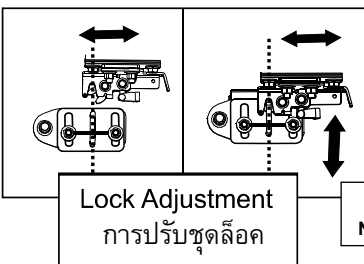

4

5

6

BED LINER TYPE

(6.1) AEROKLAS OVERRAIL BED LINER

(6.2) AEROKLAS UNDERRAIL BED LINER OR WITHOUT BED LINER

(6.3) OTHER LINER TYPE

7

8

9

U-LOCK

Use for Bedliner
(สำหรับติดตั้งปูกระเบื้อง)

Use for without Bedliner
(สำหรับไม่มีพื้นปูกระเบื้อง)

ADVISE / ขออนุญาต

No. 12 (9-12 N.m)

10

11

12

No. 10 (5N.m)

Lock Adjustment
การปรับชุดล็อก

No. 12 (9-12N.m)

13