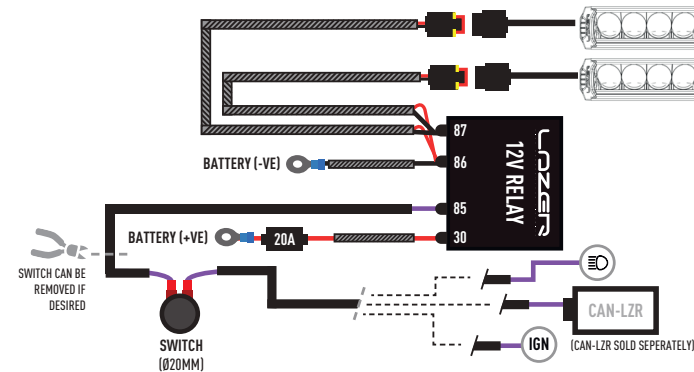

- 2x High Performance LED Spotlights (Triple-R 850)
- 1x Two-Lamp Wiring Kit

TOOLS REQUIRED

FITTING INFORMATION

SIDE MOUNTING INFORMATION

EN Lamps with integrated Position light may need to be positioned according to the above sketch. If an additional pair of position lights is not permitted (e.g. in Switzerland, Austria), the position light should be disconnected. The legal regulations in individual countries must be observed.

FR Lors du montage d'un phare de complément avec feu de position intégré, toutes les cotes de montage supplémentaires indiquées dans le croquis ci-dessus doivent être respectées. Si ces spécifications de montage légales ne sont pas respectées, ou si l'utilisation d'une paire supplémentaire de feux de position n'est pas autorisée (Suisse, Autriche), le feu de position ne doit pas être utilisé. Dans ce cas, les câbles du feu de position doivent être débranchés. La législation spécifique à chaque pays doit être observée.

**TOYOTA HILUX 2021+
GRILLE INTEGRATION KIT**

**RAM 1500 2019+
GRILLE INTEGRATION KIT**

**ISUZU D-MAX 2021+
GRILLE INTEGRATION KIT**

**FORD RANGER / RAPTOR
ROOF MOUNTING KITS**

INSTALLATION PROCESS

Install should be completed with the grille left on the vehicle.

TORQUE VALUES

ELECTRICAL CONNECTION

TRIPLE-R 850 STANDARD

TRIPLE-R 850 ELITE

TRIPLE-R - POSITION LIGHT FUNCTION (OPTIONAL)

CANBUS INTEGRATION

For vehicles where it is not possible to locate a 12V high beam signal, it will be necessary to take the high beam signal from the vehicle's CAN system. For vehicle specific CAN instructions, please download the "CANM8 Connect" App.