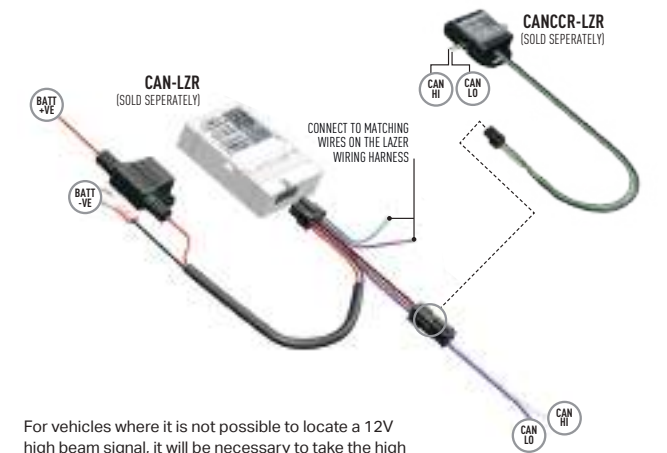

- 2x High Performance LED Spotlights (Triple-R 850)
- 1x Two-Lamp Wiring Kit

TOOLS REQUIRED

FITTING INFORMATION

SIDE MOUNTING INFORMATION

EN Lamps with integrated Position light may need to be positioned according to the above sketch. If an additional pair of position lights is not permitted (e.g. in Switzerland, Austria), the position light should be disconnected. The legal regulations in individual countries must be observed.

FR Lors du montage d'un phare de complément avec feu de position intégré, toutes les cotes de montage supplémentaires indiquées dans le croquis ci-dessus doivent être respectées. Si ces spécifications de montage légales ne sont pas respectées, ou si l'utilisation d'une paire supplémentaire de feux de position n'est pas autorisée (Suisse, Autriche), le feu de position ne doit pas être utilisé. Dans ce cas, les câbles du feu de position doivent être débranchés. La législation spécifique à chaque pays doit être observée.

**TOYOTA HILUX 2021+
GRILLE INTEGRATION KIT**

**RAM 1500 2019+
GRILLE INTEGRATION KIT**

**ISUZU D-MAX 2021+
GRILLE INTEGRATION KIT**

**FORD RANGER / RAPTOR
ROOF MOUNTING KITS**

INSTALLATION PROCESS

Install should be completed with the grille left on the vehicle.

TORQUE VALUES

ELECTRICAL CONNECTION

TRIPLE-R 850 STANDARD

TRIPLE-R 850 ELITE

TRIPLE-R - POSITION LIGHT FUNCTION (OPTIONAL)

CANBUS INTEGRATION

For vehicles where it is not possible to locate a 12V high beam signal, it will be necessary to take the high beam signal from the vehicle's CAN system. For vehicle specific CAN instructions, please download the "CANM8 Connect" App.