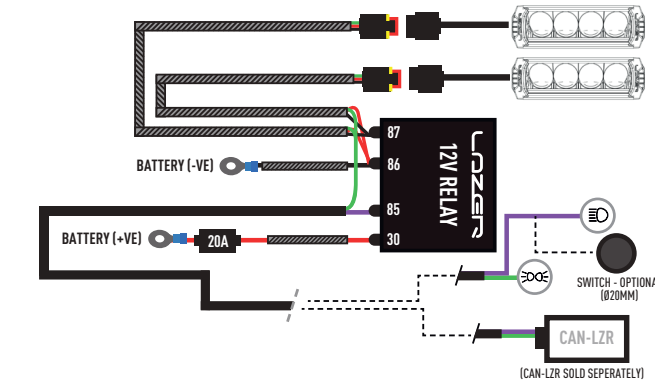

FR Lors du montage d'un phare de complément avec feu de position intégré, toutes les cotes de montage supplémentaires indiquées dans le croquis ci-dessus doivent être respectées. Si ces spécifications de montage légales ne sont pas respectées, ou si l'utilisation d'une paire supplémentaire de feux de position n'est pas autorisée (Suisse, Autriche), le feu de position ne doit pas être utilisé. Dans ce cas, les câbles du feu de position doivent être débranchés. La législation spécifique à chaque pays doit être observée.

**TOYOTA HILUX 2021+
GRILLE INTEGRATION KIT**

**RAM 1500 2019+
GRILLE INTEGRATION KIT**

**ISUZU D-MAX 2021+
GRILLE INTEGRATION KIT**

**FORD RANGER / RAPTOR
ROOF MOUNTING KITS**

INSTALLATION PROCESS

Install should be completed with the grille left on the vehicle.

TORQUE VALUES

ELECTRICAL CONNECTION

TRIPLE-R 850 STANDARD

TRIPLE-R 850 ELITE

TRIPLE-R - POSITION LIGHT FUNCTION (OPTIONAL)

CANBUS INTEGRATION

For vehicles where it is not possible to locate a 12V high beam signal, it will be necessary to take the high beam signal from the vehicle's CAN system. For vehicle specific CAN instructions, please download the "CANM8 Connect" App.