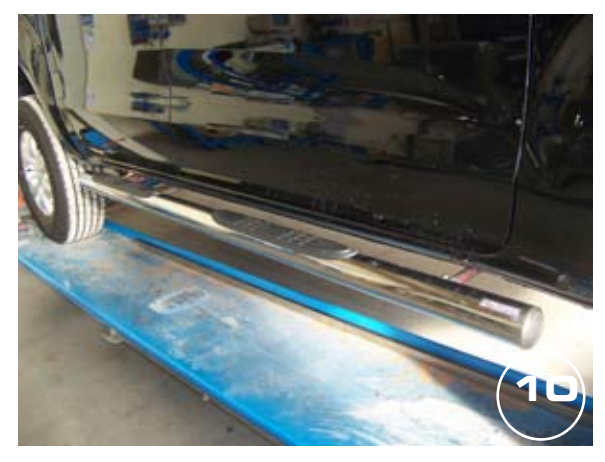

**Claudio
Gallo**

REAR SIDE

PARTE POSTERIORE

PARTIE POSTERIEURE

Date Data Date	Item Code Cod.Articolo Réf. Article	Vehicle model Modello Veicolo Modèle de Voiture
19/01/12	GP/295/IX	FORD RANGER D.C. 2012

MISUTONIDA
 italian style accessories **4x4**