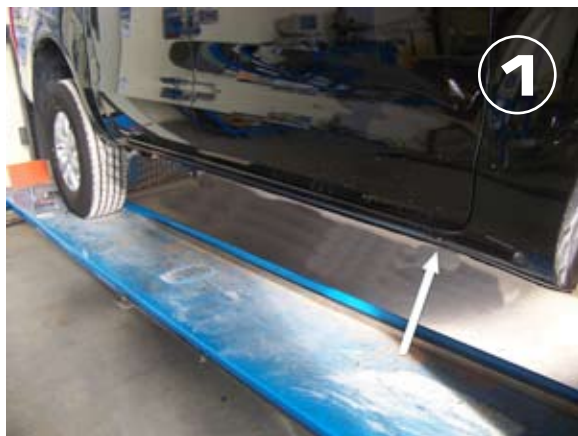

ITA

GRAND PEDANA
IN ACCIAIO INOX

FR

GRAND PEDANA
EN ACCIER INOX

FORD RANGER D.C. 2012

FRONT SIDE

PARTE ANTERIORE

PARTIE ANTERIEURE