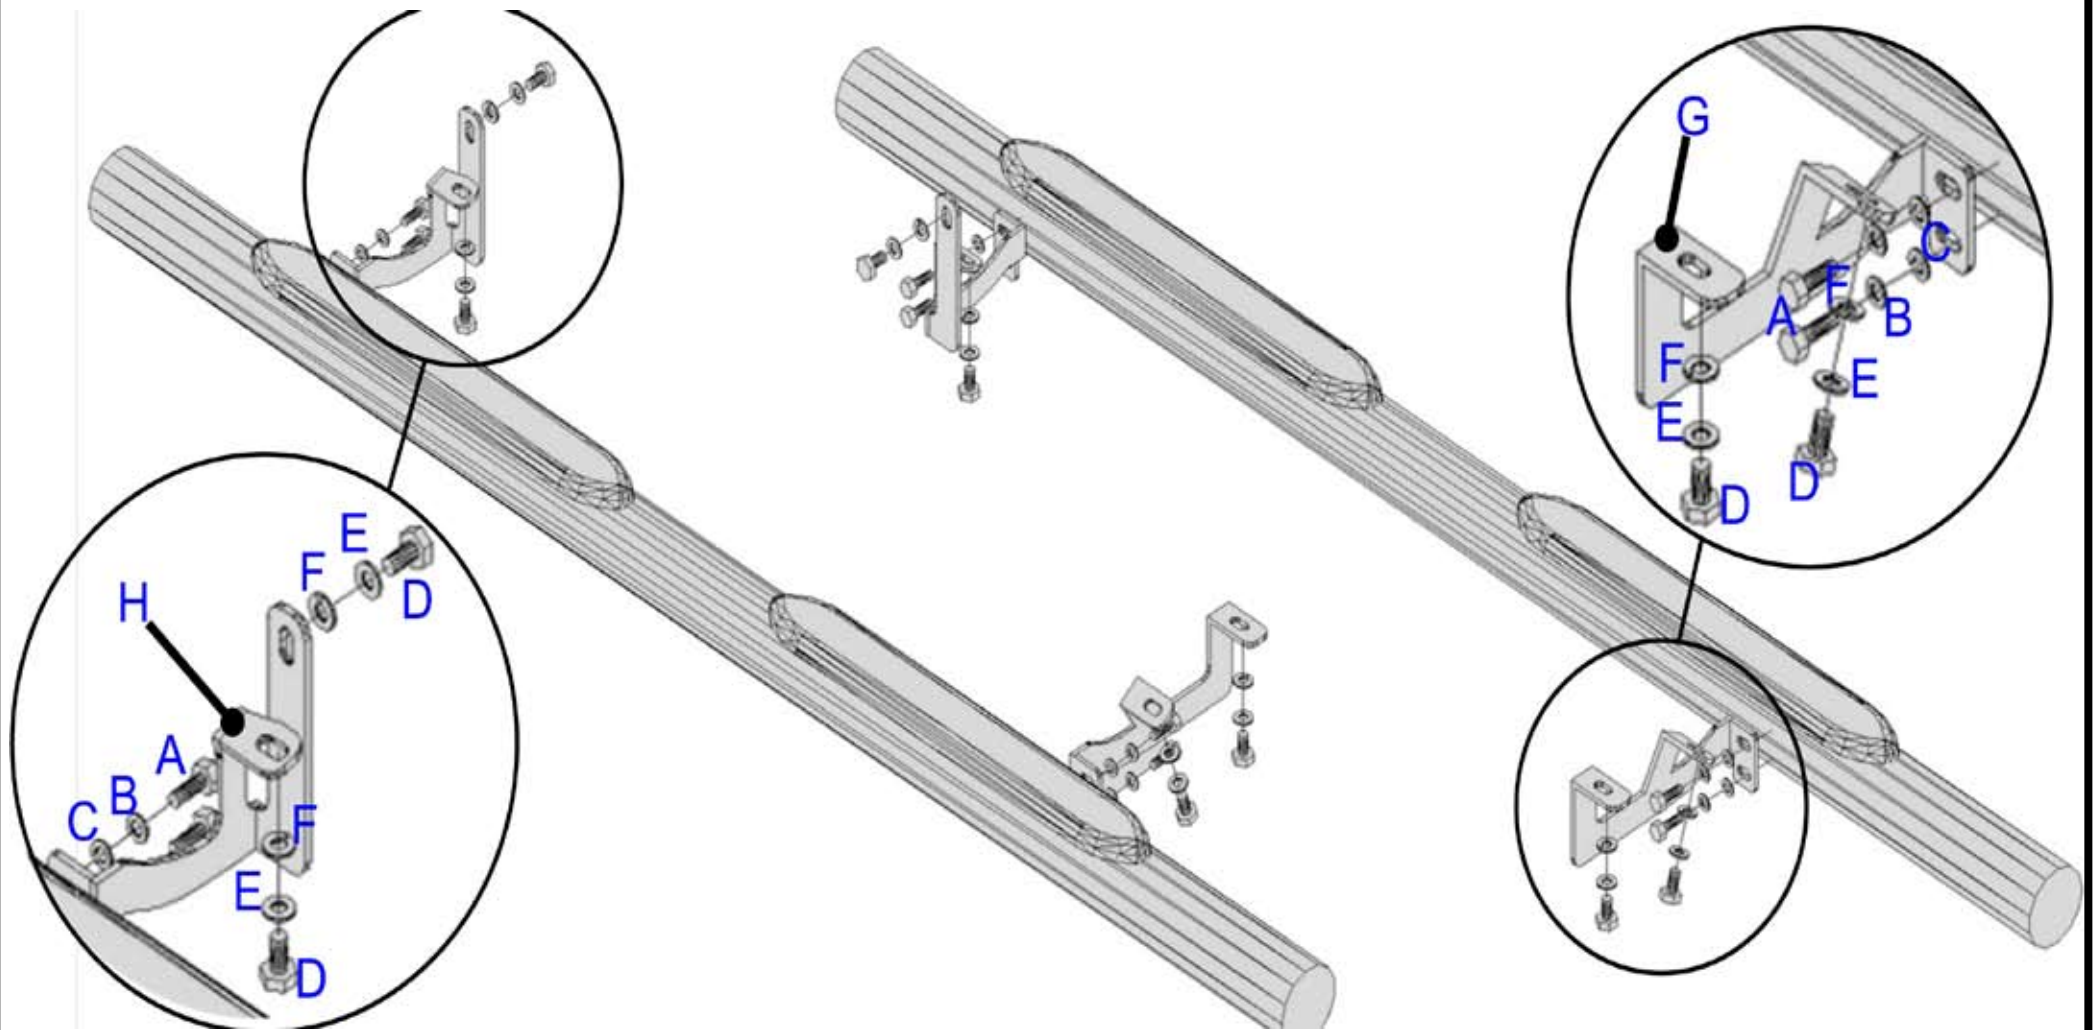

MISUTONIDA
italian style accessories **4x4**

FORD RANGER D.C. 2012

Item Code

Codice Articolo

Référence Article

GP/295/IX

GB

STAINLESS STEEL
GRAND PEDANA

ITA

GRAND PEDANA
IN ACCIAIO INOX

FR

GRAND PEDANA
EN ACCIER INOX

FORD RANGER D.C. 2012

FRONT SIDE

PARTE ANTERIORE

PARTIE ANTERIEURE