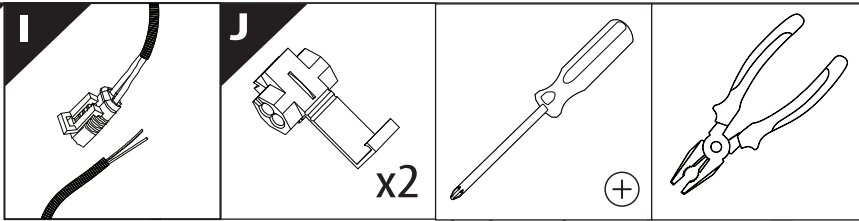

9.3

! Rust Protection

11.1

11.2

14

15

CAUTION	
Basic+E-KIT Version	
E-KIT MANUAL	
M2 ✓ 	M1 ✗

22