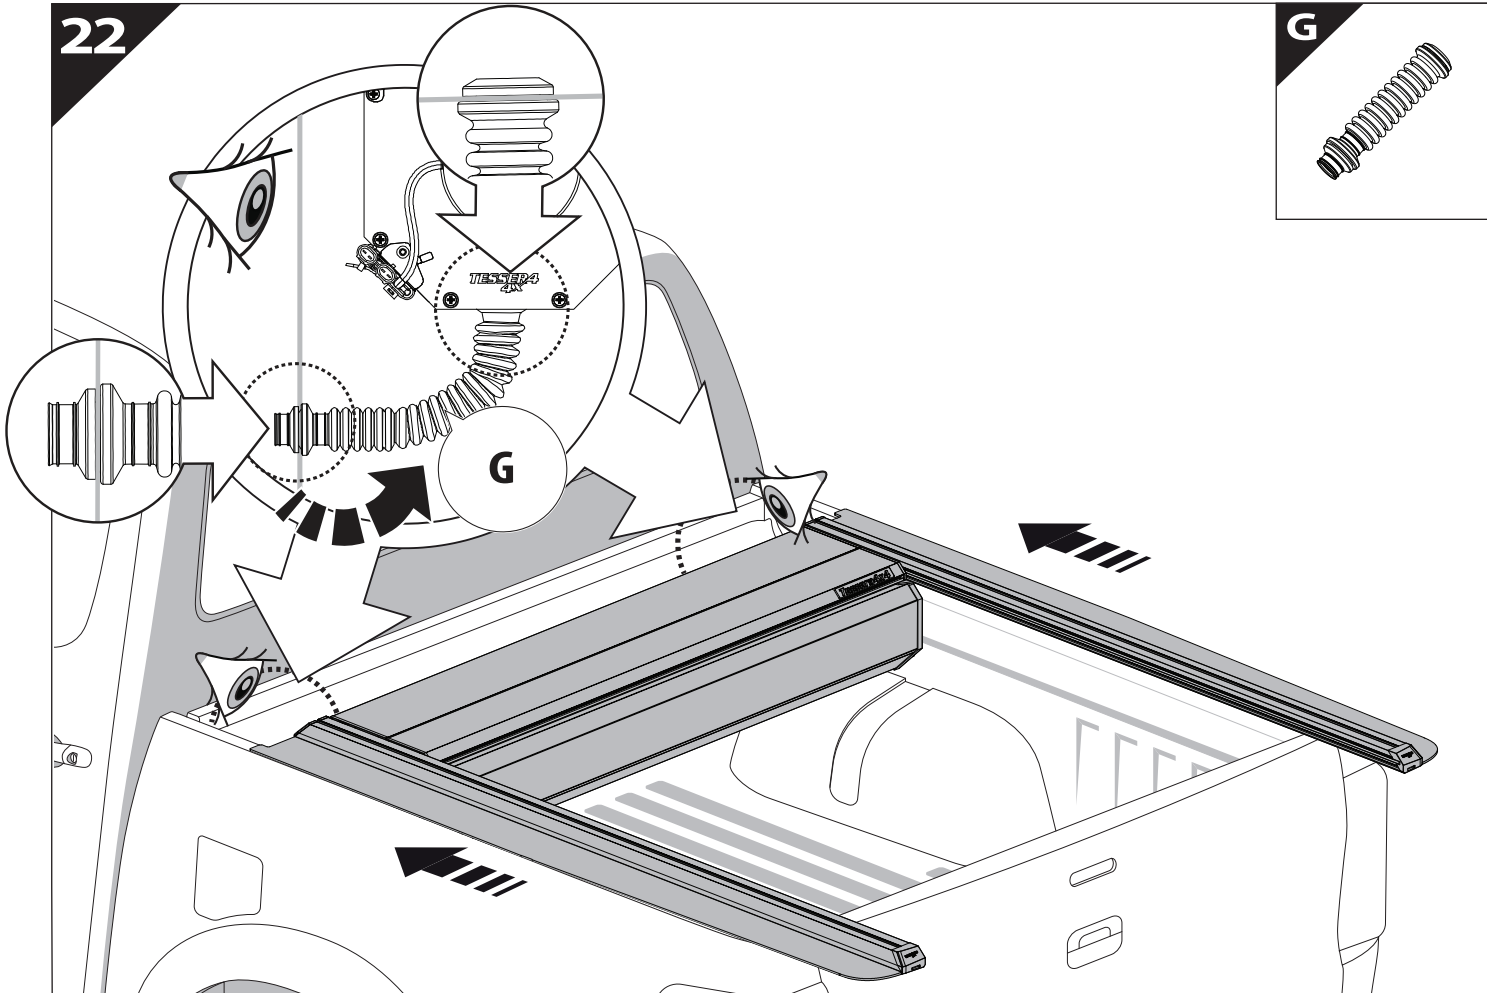

22

G

23

X'

X

24

CAUTION !

X

X'