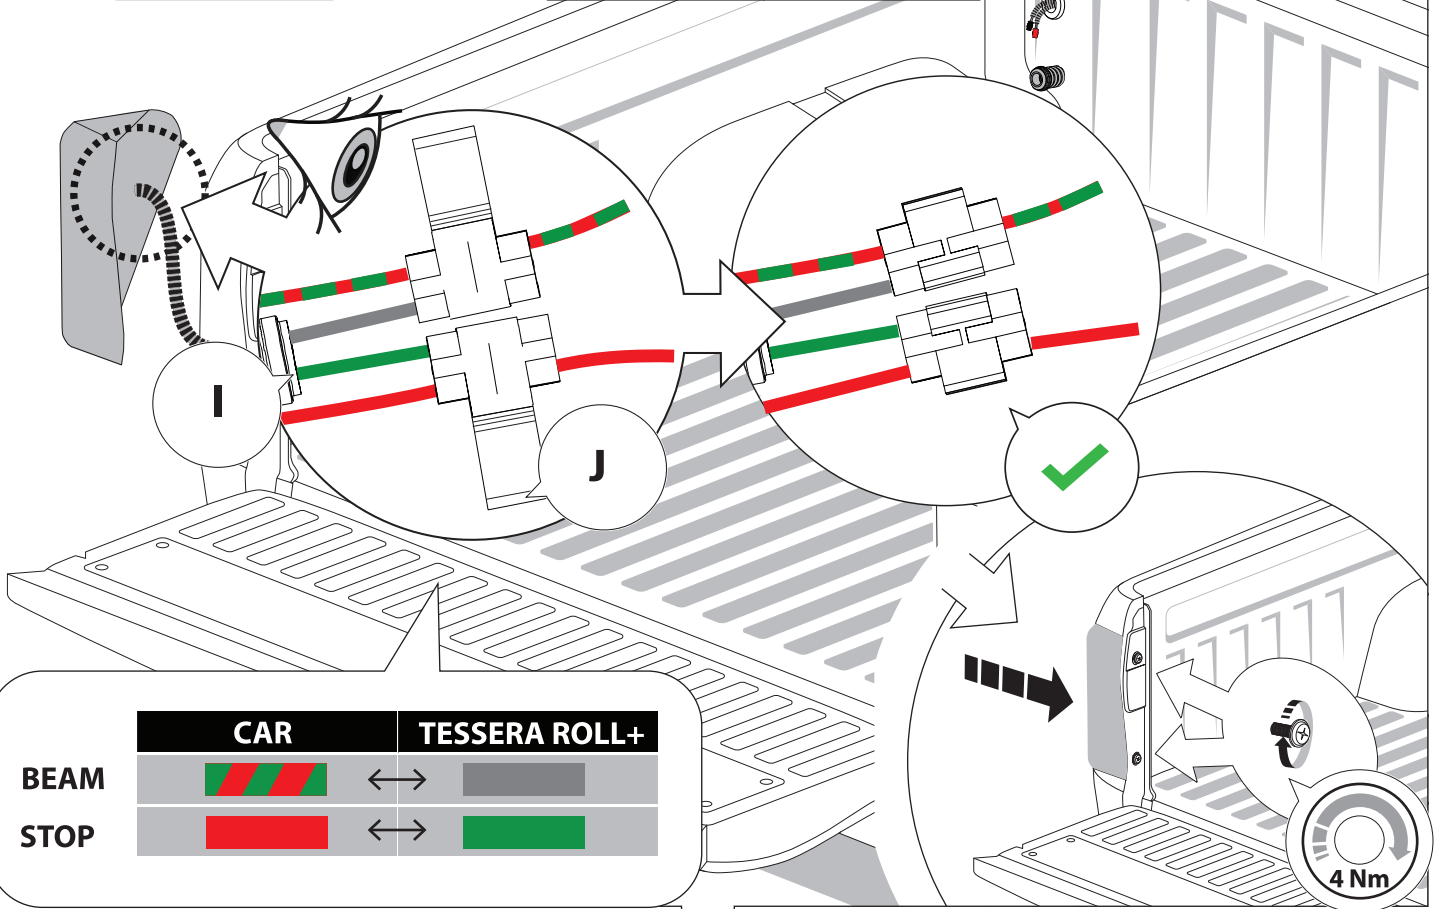

9.3

! Rust Protection

11.1

11.2

14

15

CAUTION	
Basic+E-KIT Version	
E-KIT MANUAL	
M2 ✓ 	M1 ✗

22