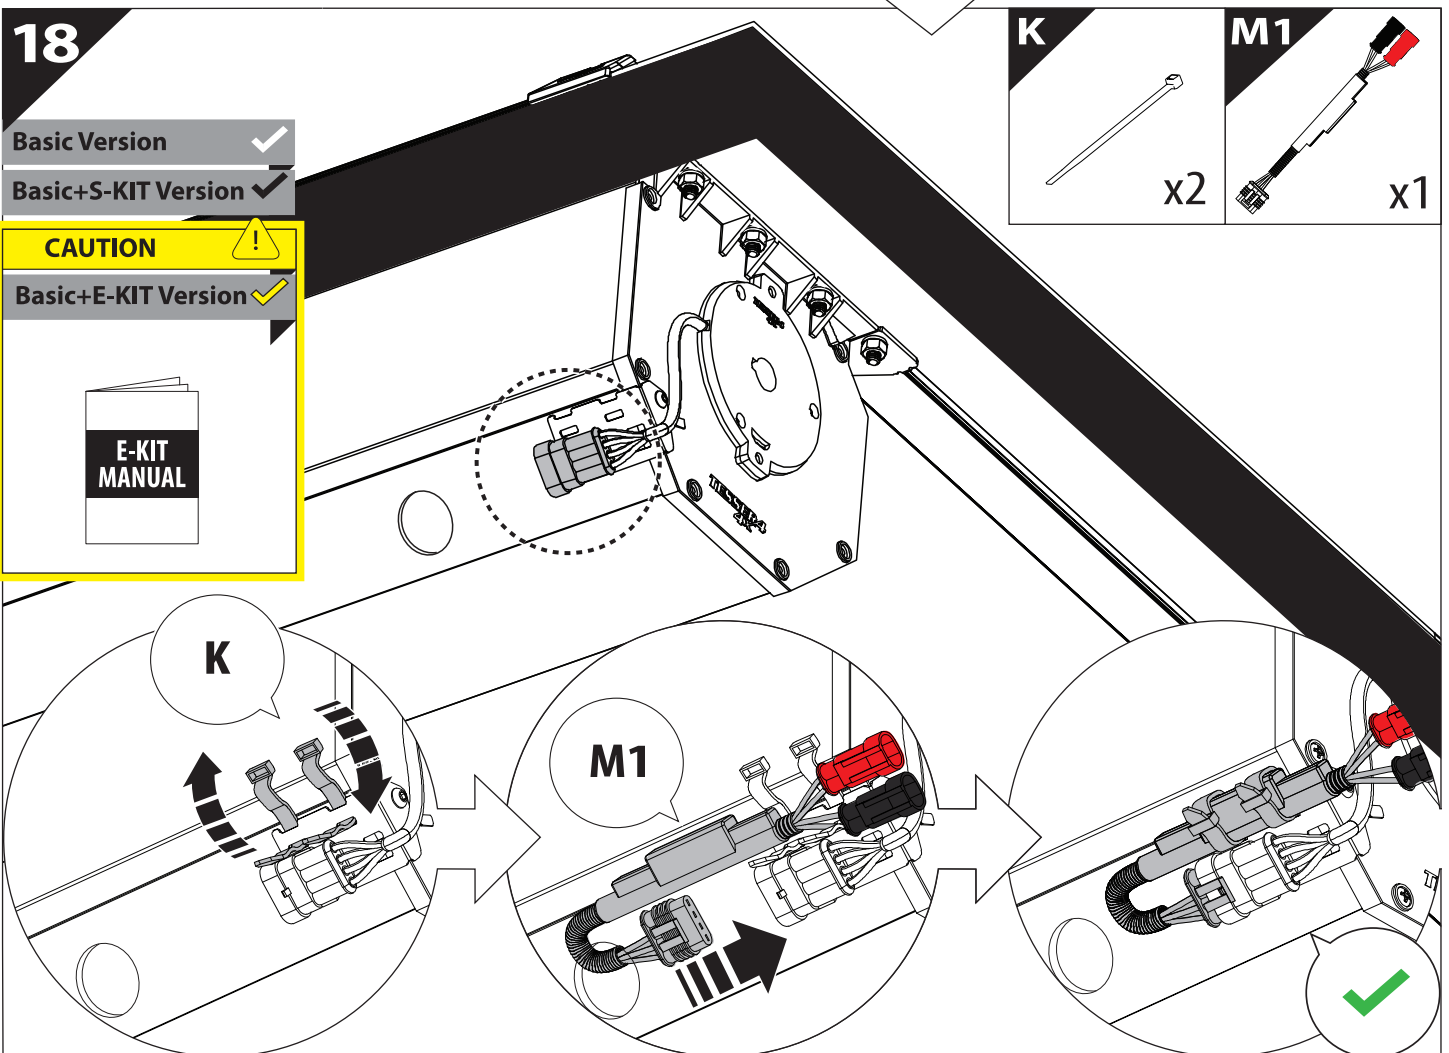

9.3

! Rust Protection

11.1

11.2

14

15

CAUTION	
Basic+E-KIT Version	
E-KIT MANUAL	
M2 ✓ 	M1 ✗

22