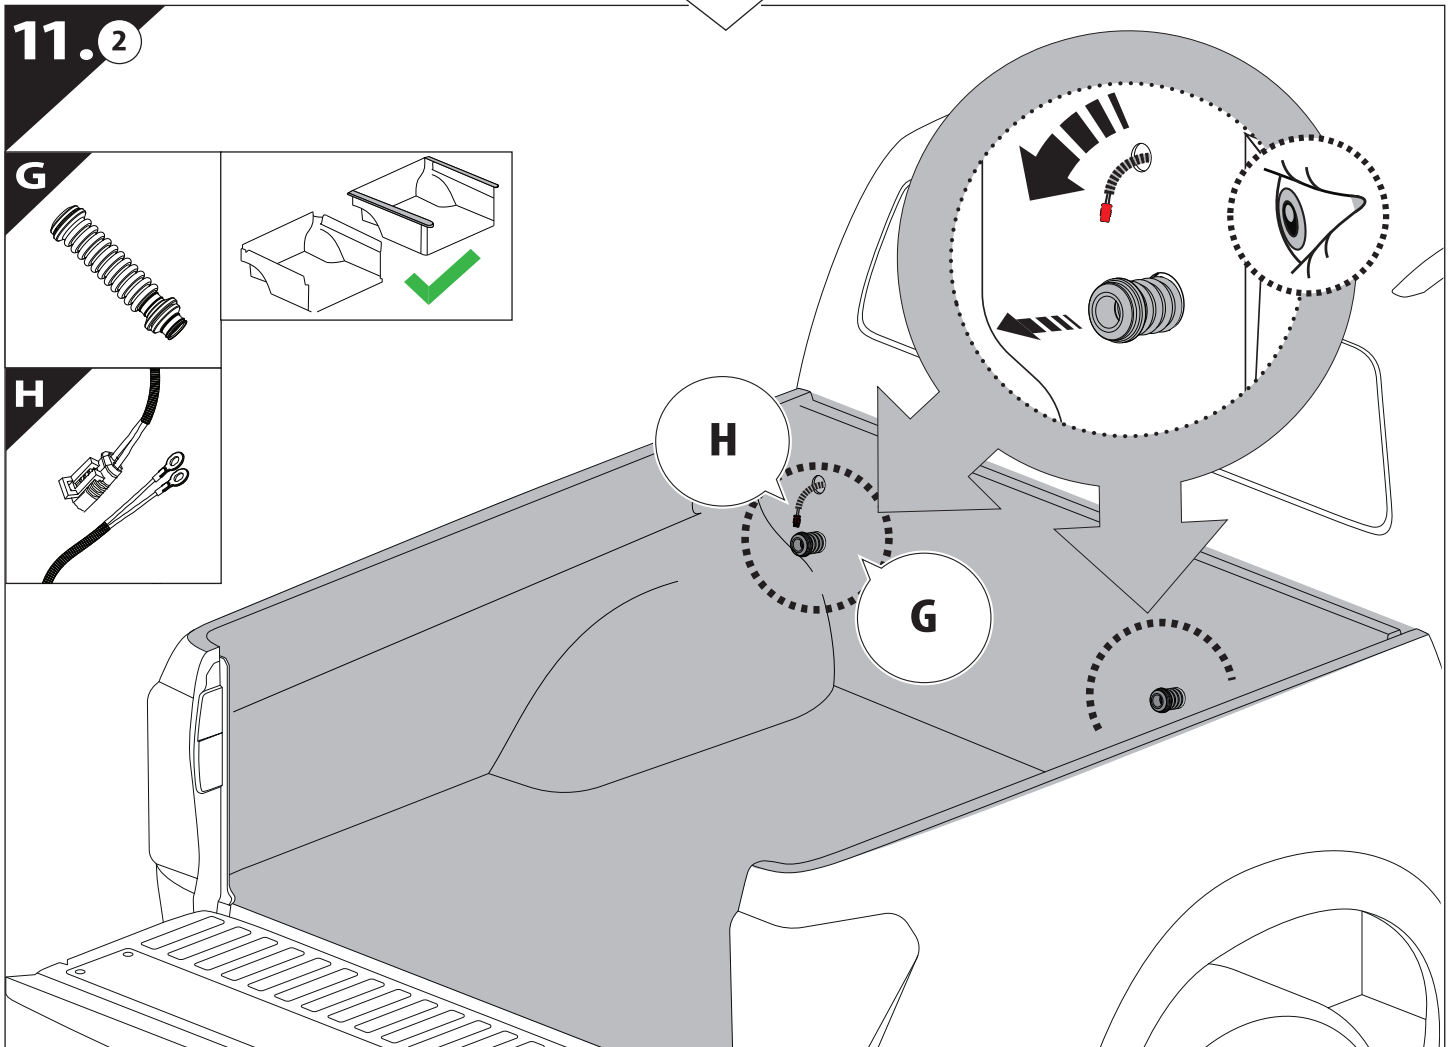

9.3

! Rust Protection

11.1

11.2

14

15

CAUTION	
Basic+E-KIT Version	
E-KIT MANUAL	
M2 ✓ 	M1 ✗

22