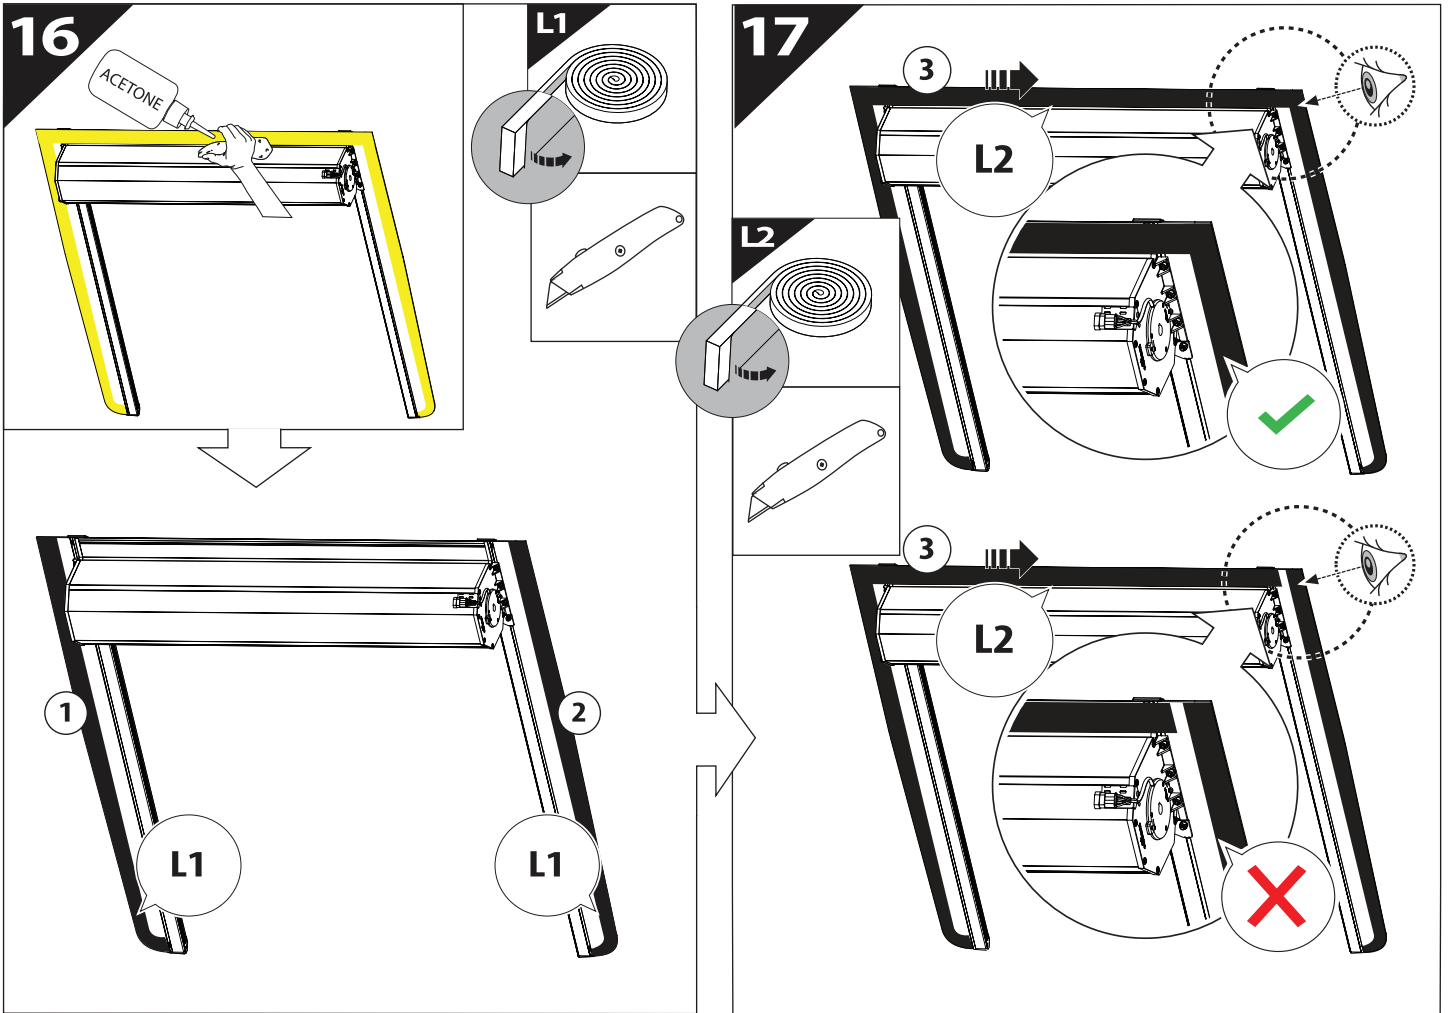

9.3

! Rust Protection

11.1

11.2

14

15

CAUTION	
Basic+E-KIT Version	
E-KIT MANUAL	
M2 ✓ 	M1 ✗

22