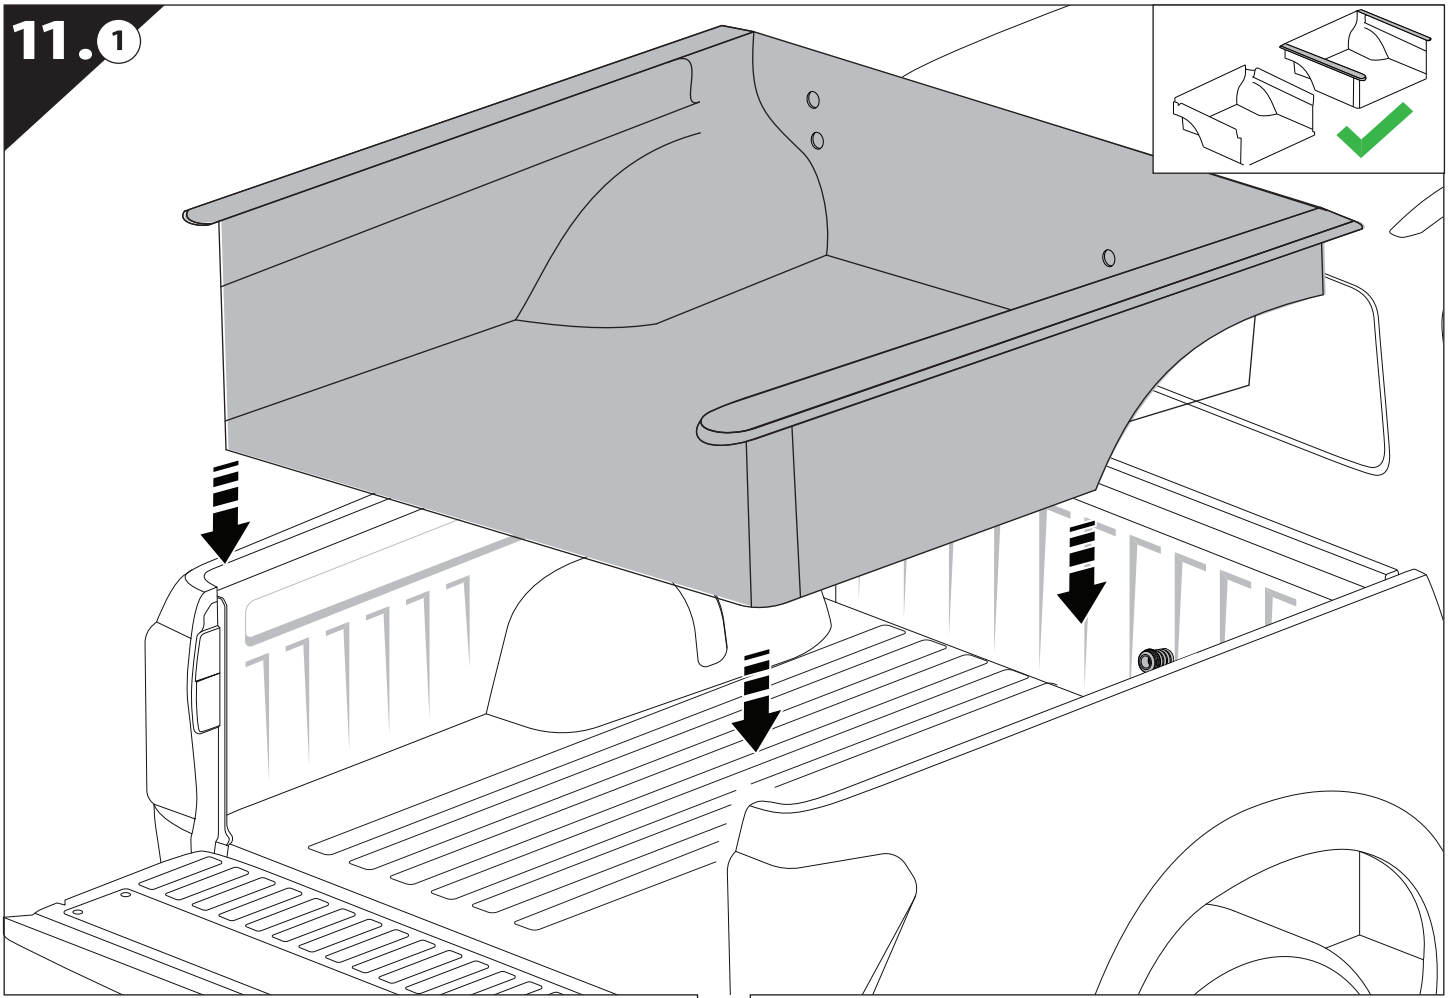

9.3

! Rust Protection

11.1

11.2

14

15

CAUTION	
Basic+E-KIT Version	
E-KIT MANUAL	
M2 ✓ 	M1 ✗

22