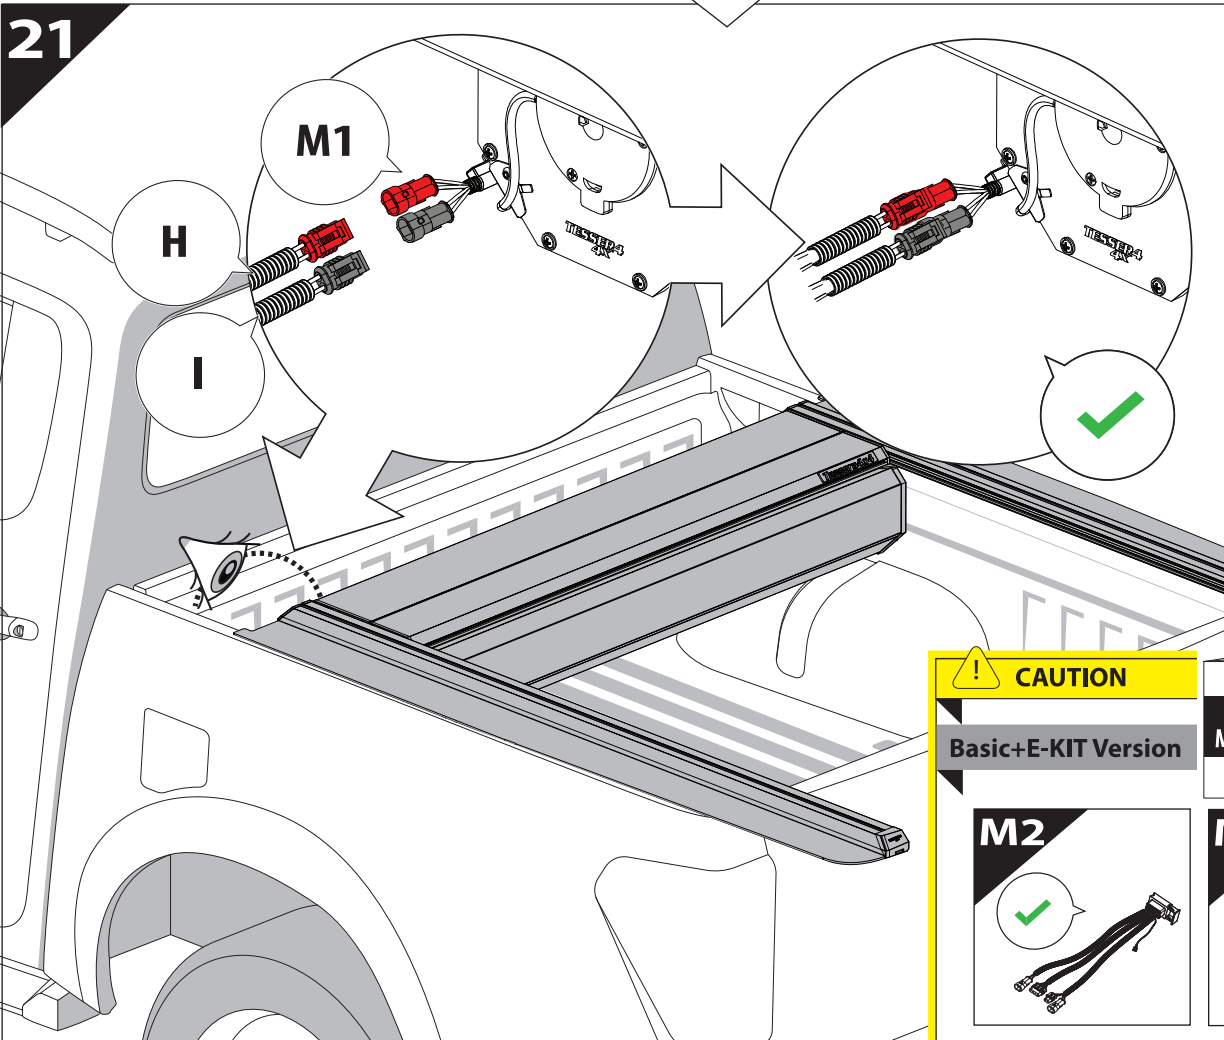

9.3

! Rust Protection

11.1

11.2

14

15

CAUTION	
Basic+E-KIT Version	
E-KIT MANUAL	
M2 ✓ 	M1 ✗

22