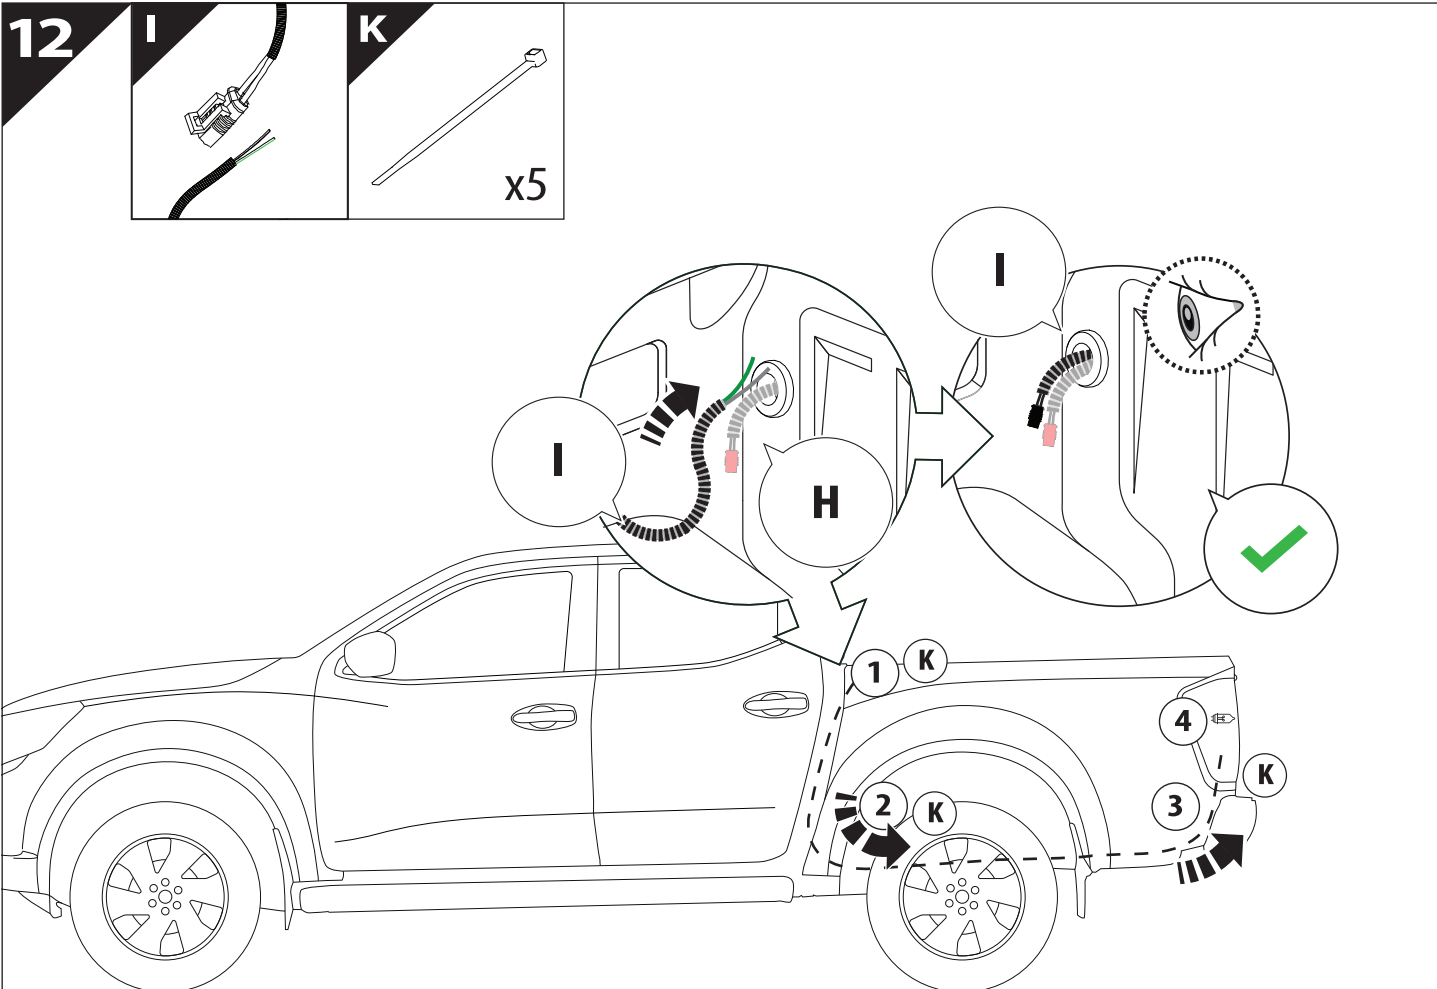

9.3

! Rust Protection

11.1

11.2

14

15

CAUTION	
Basic+E-KIT Version	
E-KIT MANUAL	
M2 ✓ 	M1 ✗

22