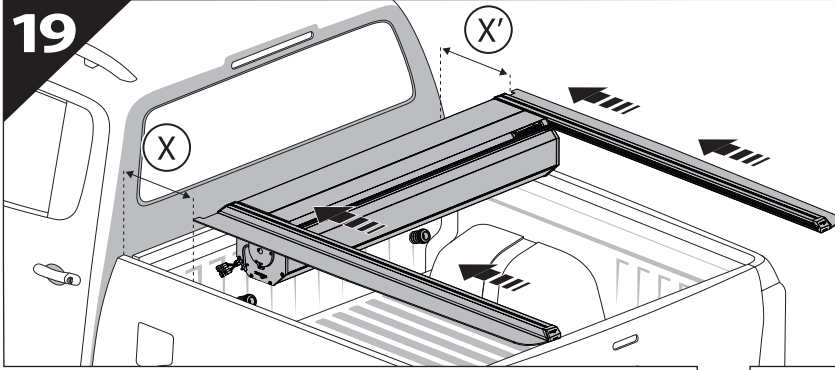

9.3

! Rust Protection

11.1

11.2

14

15

CAUTION	
Basic+E-KIT Version	
E-KIT MANUAL	
M2 ✓ 	M1 ✗

22