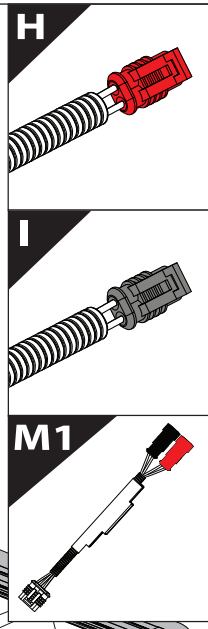

9.3

! Rust Protection

11.1

11.2

14

15

CAUTION	
Basic+E-KIT Version	
E-KIT MANUAL	
M2 ✓ 	M1 ✗

22