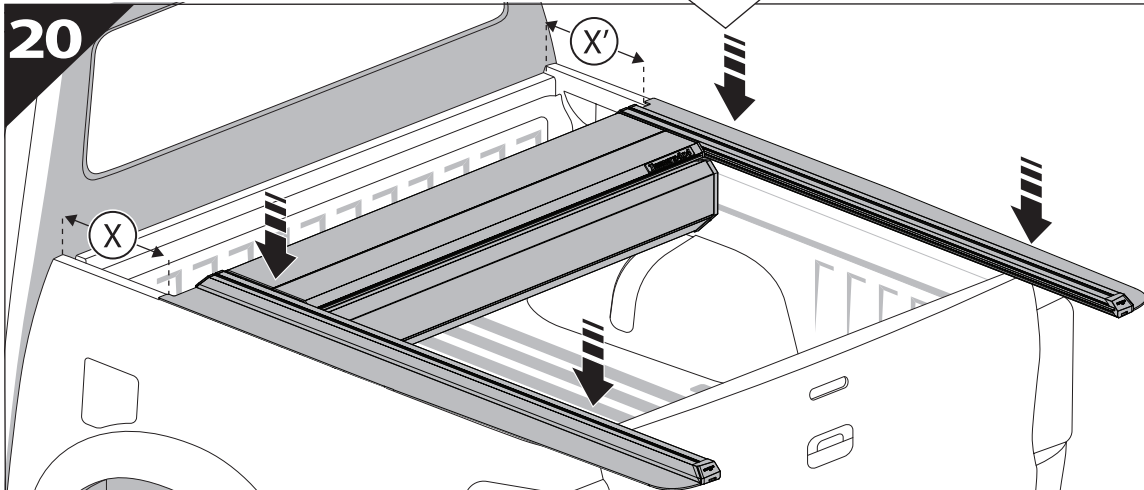

9.3

! Rust Protection

11.1

11.2

14

15

CAUTION	
Basic+E-KIT Version	
E-KIT MANUAL	
M2 ✓ 	M1 ✗

22