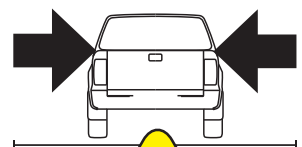

22

G

23

X'

X

24

CAUTION !

X

X'