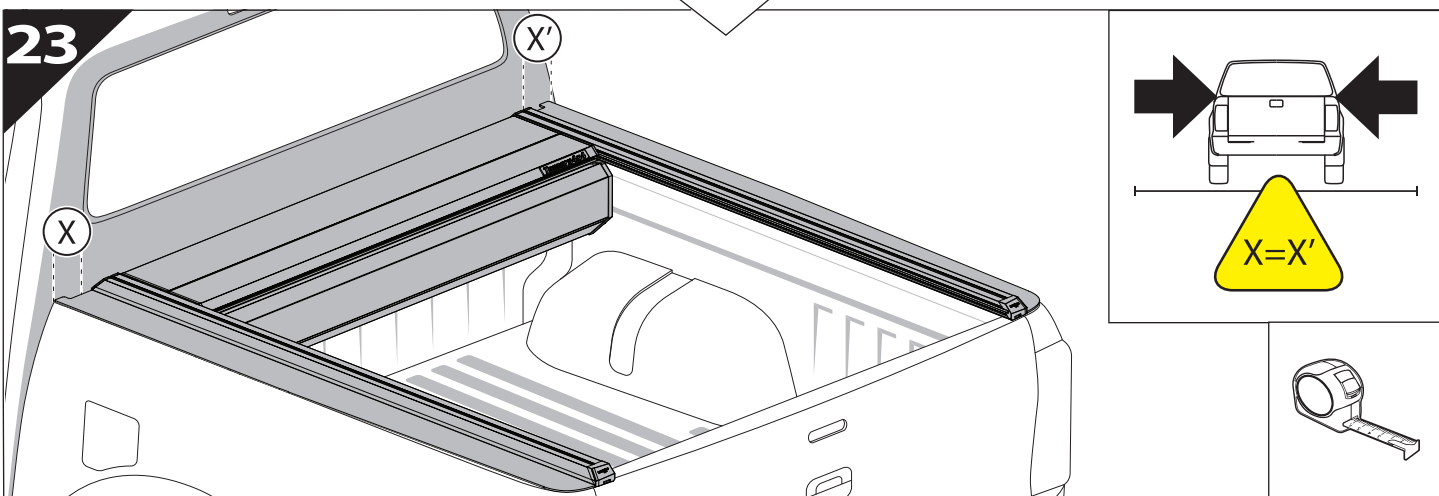

22

G

23

X'

X

24

CAUTION !

X

X'