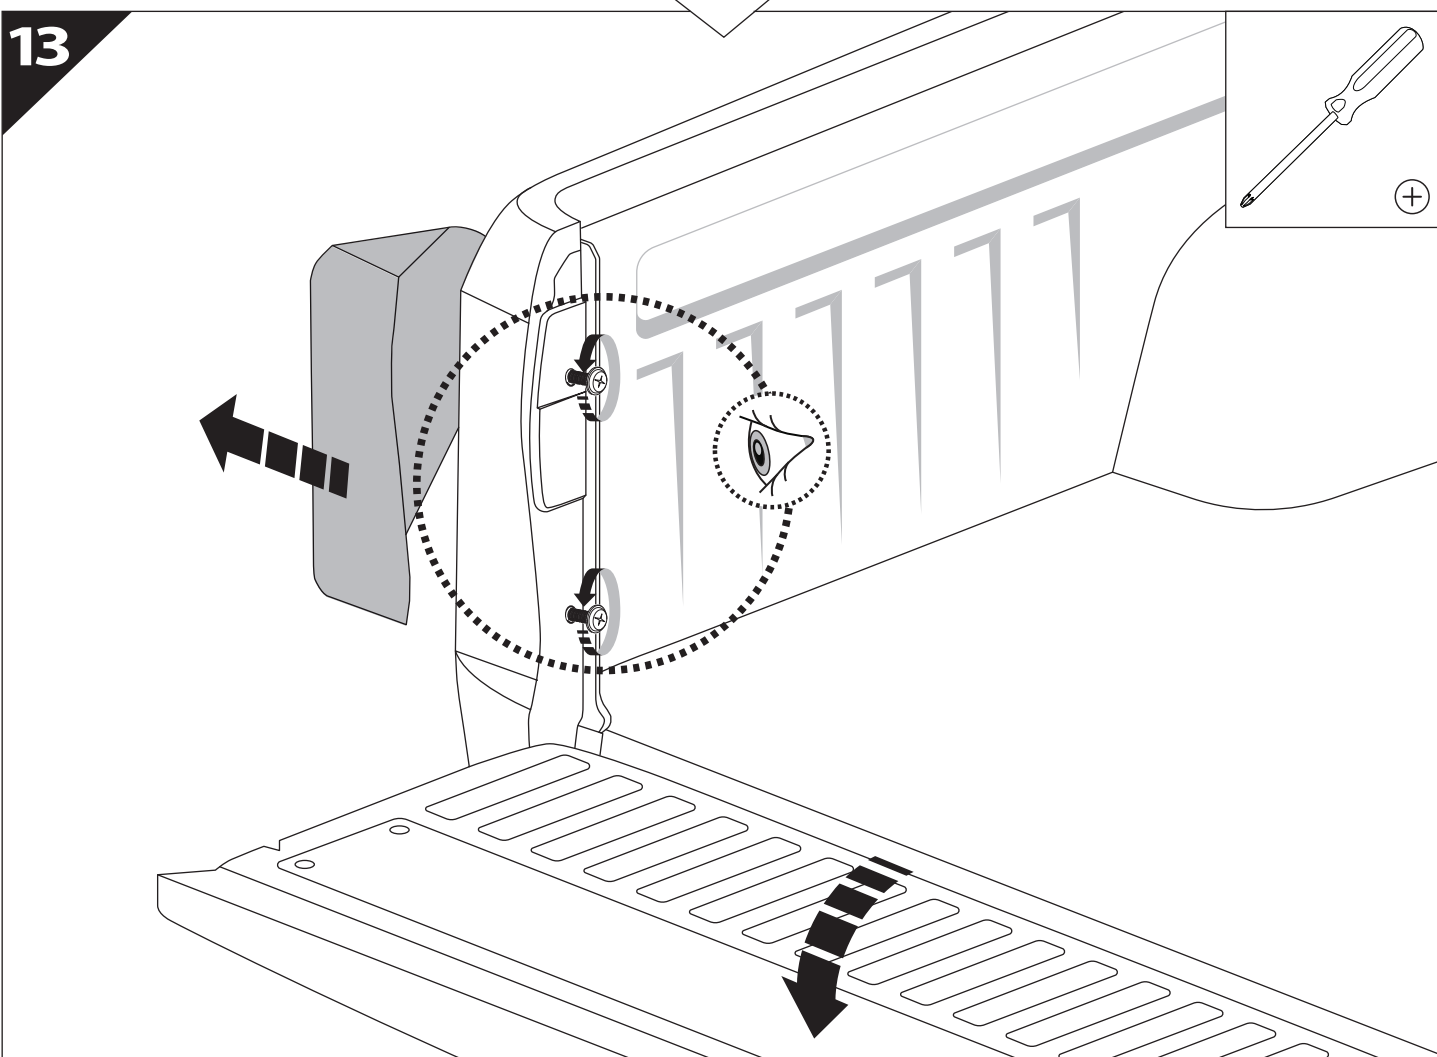

9.3

! Rust Protection

11.1

11.2

14

15

CAUTION	
Basic+E-KIT Version	
E-KIT MANUAL	
M2 ✓ 	M1 ✗

22