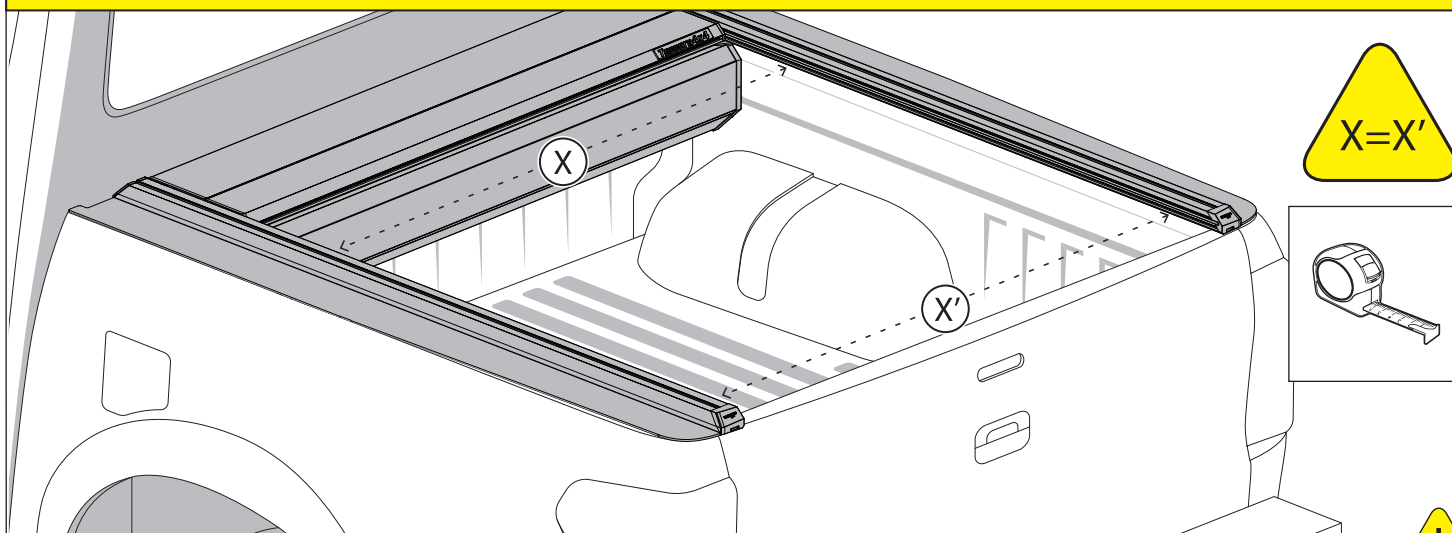

CAUTION !

CAUTION !