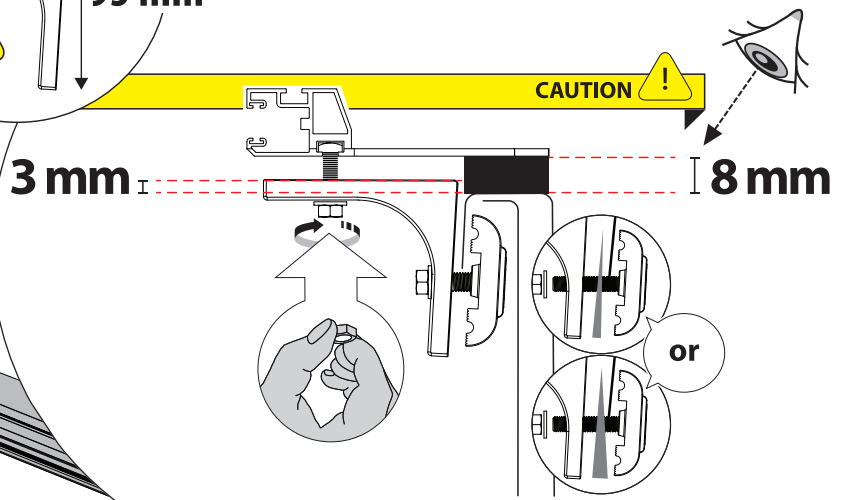

SHORT BED x4 / GRAND x6

CAUTION !

CAUTION !

CAUTION !

30

31

GR: Οδηγίες Εγκατάστασης
GB: Installation manual
SF: Asennusohje
F: Notice de montage
PL: Instrukcja montażu
NL: Installatie-instructies
TR: Montaj Talimatı
S: Monteringsanvisning
E: Instrucciones de montaje