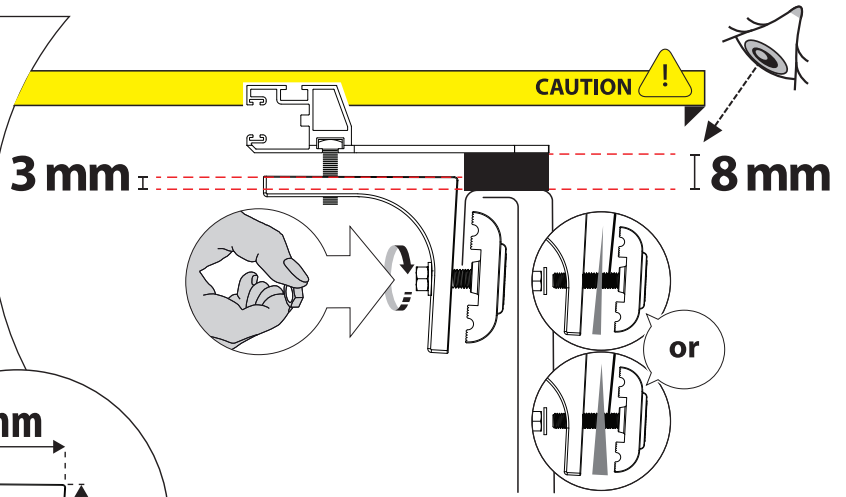

SHORT BED x4 / GRAND x6

CAUTION !

CAUTION !

CAUTION !

30

31

GR: Οδηγίες Εγκατάστασης
GB: Installation manual
SF: Asennusohje
F: Notice de montage
PL: Instrukcja montażu
NL: Installatie-instructies
TR: Montaj Talimatı
S: Monteringsanvisning
E: Instrucciones de montaje