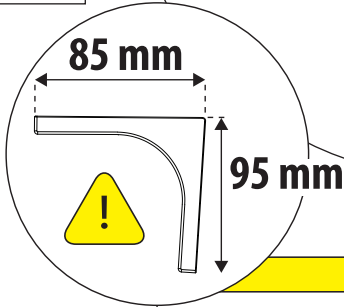

Ø 25 mm / 40 mm

4 mm

1 - 25 Nm

10, 12, 13, 17 mm

ACETONE

H₂O

ANTI-RUST

INSTALATION
MANUAL

24

G

25

26

CAUTION !

27

N

E

SHORT BED x4 / GRAND x6

CAUTION !

CAUTION !

CAUTION !

30

31

GR: Οδηγίες Εγκατάστασης
GB: Installation manual
SF: Asennusohje
F: Notice de montage
PL: Instrukcja montażu
NL: Installatie-instructies
TR: Montaj Talimatı
S: Monteringsanvisning
E: Instrucciones de montaje