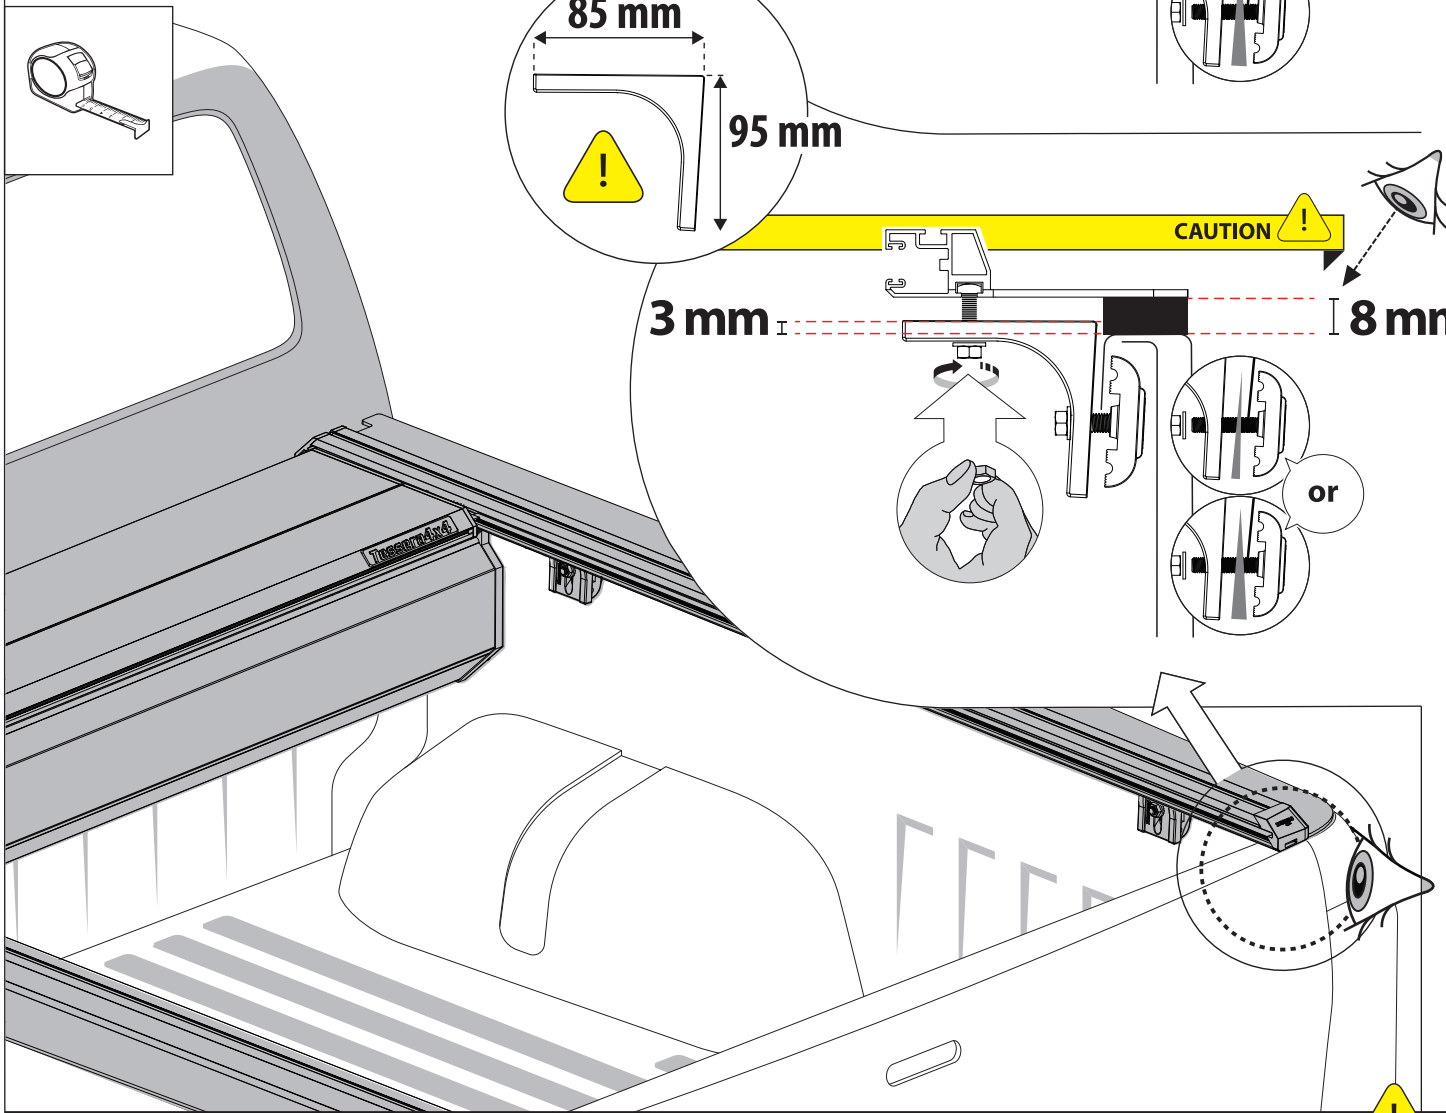

SHORT BED x4 / GRAND x6

CAUTION !

CAUTION !

CAUTION !

30

31

GR: Οδηγίες Εγκατάστασης
GB: Installation manual
SF: Asennusohje
F: Notice de montage
PL: Instrukcja montażu
NL: Installatie-instructies
TR: Montaj Talimatı
S: Monteringsanvisning
E: Instrucciones de montaje