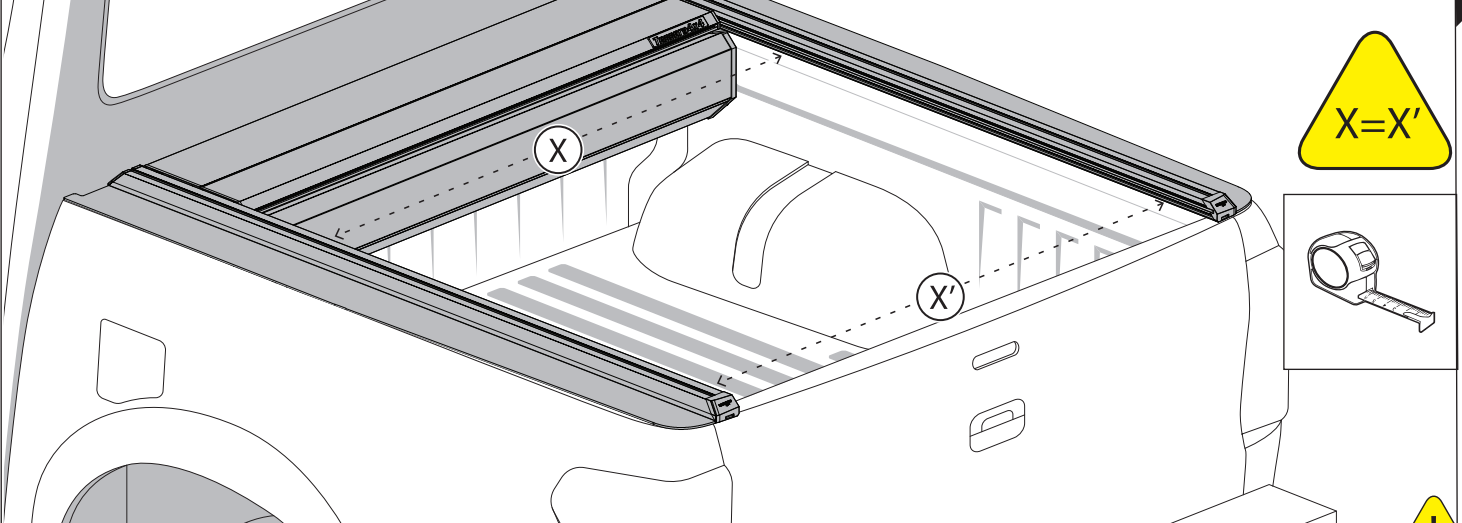

SHORT BED x4 / GRAND x6

CAUTION !

CAUTION !

CAUTION !

30

31

GR: Οδηγίες Εγκατάστασης
GB: Installation manual
SF: Asennusohje
F: Notice de montage
PL: Instrukcja montażu
NL: Installatie-instructies
TR: Montaj Talimatı
S: Monteringsanvisning
E: Instrucciones de montaje