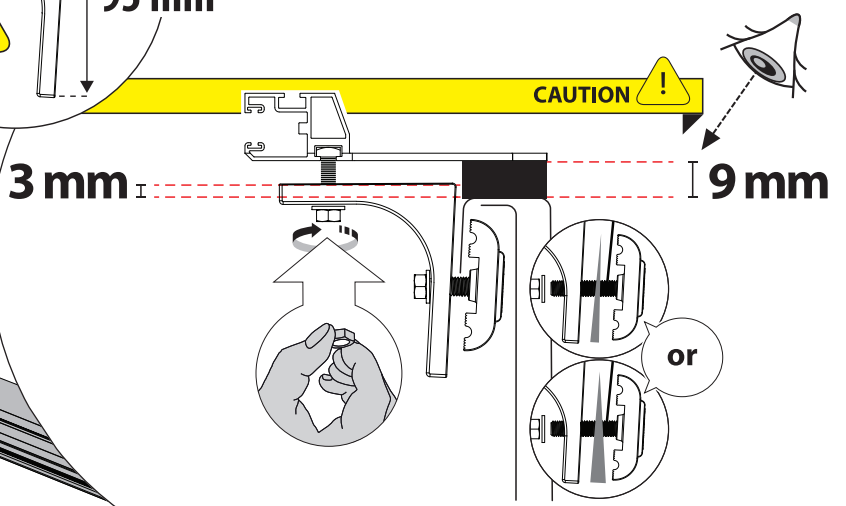

34

X'

X

35

CAUTION !

36

X:1100mm Y:200mm

37

X:1100mm Y:200mm

CAUTION !

CAUTION !

40

41

GR: Οδηγίες Εγκατάστασης
GB: Installation manual
SF: Asennusohje
F: Notice de montage
PL: Instrukcja montażu
NL: Installatie-instructies
TR: Montaj Talimatı
S: Monteringsanvisning
E: Instrucciones de montaje