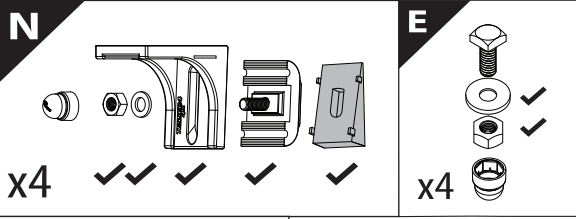

34

X'

X

35

CAUTION !

36

X:1100mm Y:200mm

37

X:1100mm Y:200mm

CAUTION !

CAUTION !

40

41

GR: Οδηγίες Εγκατάστασης
GB: Installation manual
SF: Asennusohje
F: Notice de montage
PL: Instrukcja montażu
NL: Installatie-instructies
TR: Montaj Talimatı
S: Monteringsanvisning
E: Instrucciones de montaje