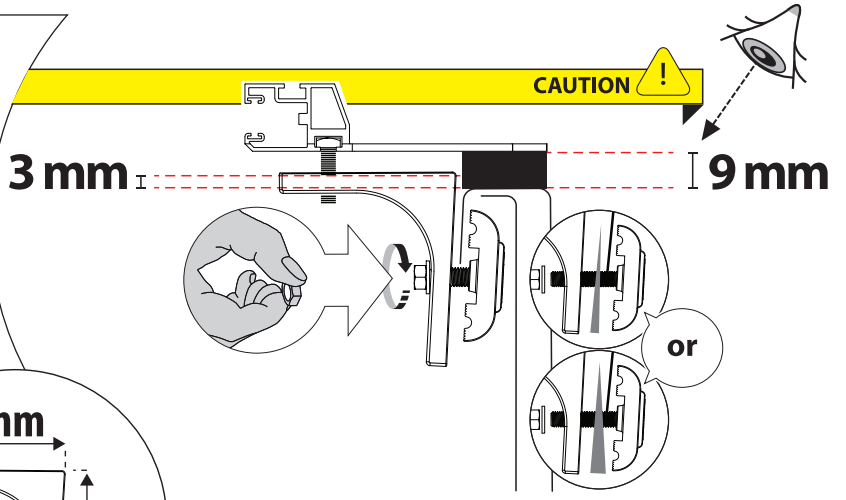

34

X'

X

35

CAUTION !

36

X:1100mm Y:200mm

37

X:1100mm Y:200mm

CAUTION !

CAUTION !

40

41

GR: Οδηγίες Εγκατάστασης
GB: Installation manual
SF: Asennusohje
F: Notice de montage
PL: Instrukcja montażu
NL: Installatie-instructies
TR: Montaj Talimatı
S: Monteringsanvisning
E: Instrucciones de montaje