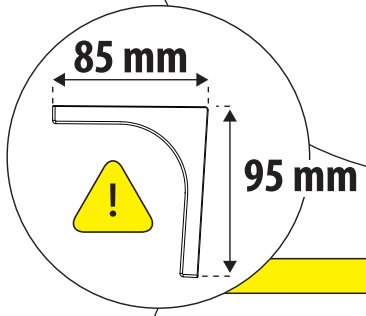

34

X'

X

35

CAUTION !

36

X:1100mm Y:200mm

37

X:1100mm Y:200mm

CAUTION !

CAUTION !

40

41

GR: Οδηγίες Εγκατάστασης
GB: Installation manual
SF: Asennusohje
F: Notice de montage
PL: Instrukcja montażu
NL: Installatie-instructies
TR: Montaj Talimatı
S: Monteringsanvisning
E: Instrucciones de montaje