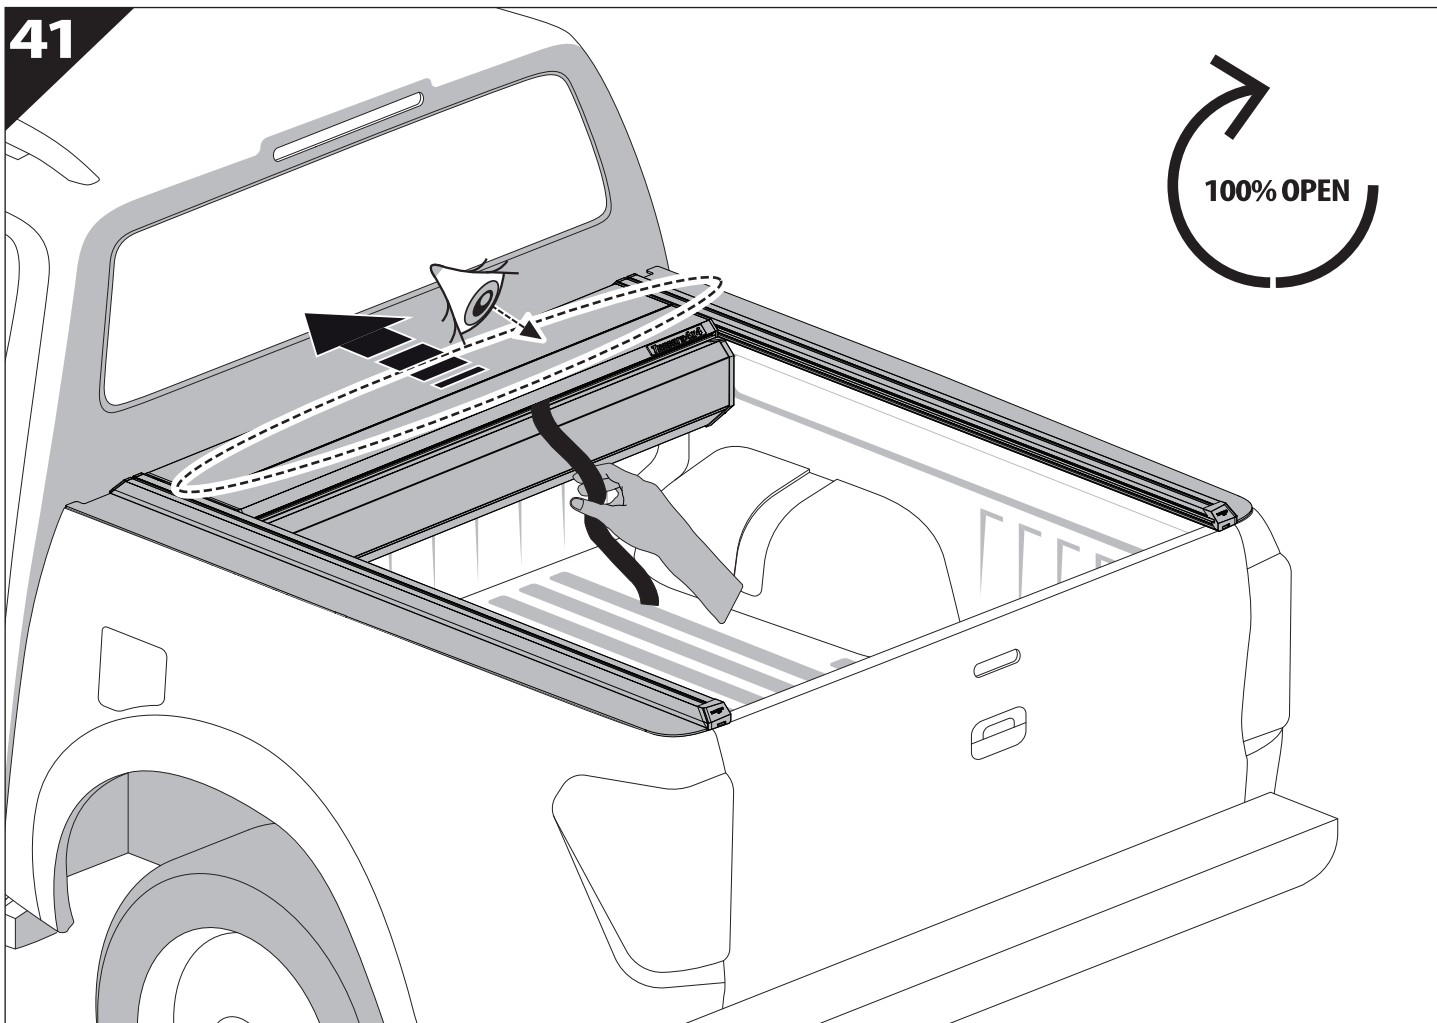

X:1100mm Y:200mm

CAUTION !

CAUTION !

40

41

GR: Οδηγίες Εγκατάστασης
GB: Installation manual
SF: Asennusohje
F: Notice de montage
PL: Instrukcja montażu
NL: Installatie-instructies
TR: Montaj Talimatı
S: Monteringsanvisning
E: Instrucciones de montaje