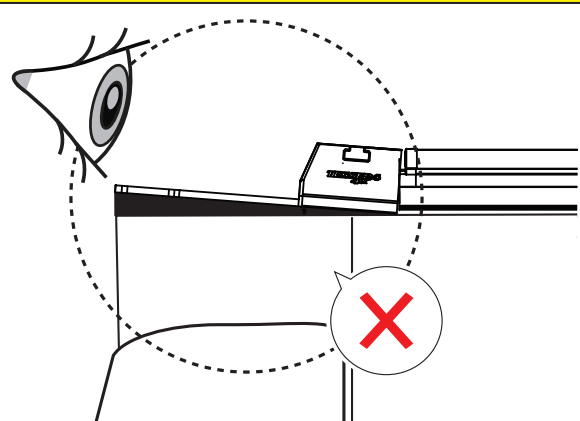

X:1100mm Y:200mm

CAUTION !

CAUTION !

40

41

GR: Οδηγίες Εγκατάστασης
GB: Installation manual
SF: Asennusohje
F: Notice de montage
PL: Instrukcja montażu
NL: Installatie-instructies
TR: Montaj Talimatı
S: Monteringsanvisning
E: Instrucciones de montaje