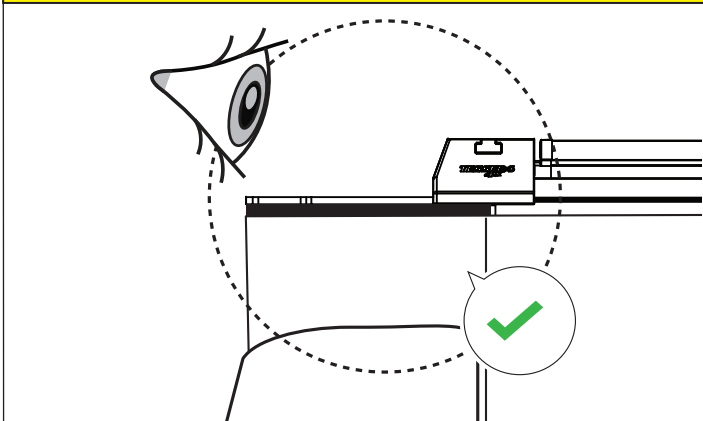

X:1100mm Y:200mm

CAUTION !

CAUTION !

40

41

GR: Οδηγίες Εγκατάστασης
GB: Installation manual
SF: Asennusohje
F: Notice de montage
PL: Instrukcja montażu
NL: Installatie-instructies
TR: Montaj Talimatı
S: Monteringsanvisning
E: Instrucciones de montaje