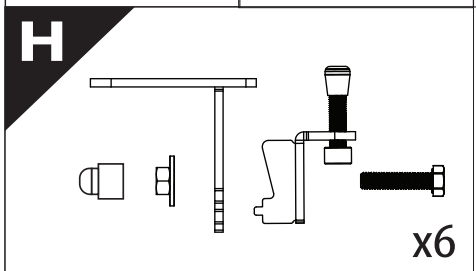

## Installation Manual

PART NUMBER(S)	Model Year
TESS 1524 SE	Dodge Ram 1500 2022+
TESS 15241 SE	
Cab(s)	Installation Time / Weight
Double Cab (Short Bed & Long Bed)	40-60 minutes / 53-57 kg

Ø 25 mm

1 - 25 Nm

**KITS**

**G**

3

4

<p><b>H</b></p> <p>x6</p>	<p><b>E</b></p> <p>x6</p> <p>13 mm</p>
---------------------------	--

19.1

<p><b>H</b></p> <p>x6</p>	<p><b>E</b></p> <p>x6</p> <p>13 mm</p>
---------------------------	--