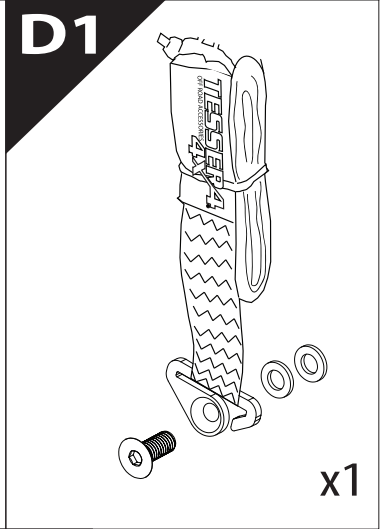

## Installation Manual

PART NUMBER(S)	Model Year
TESS 1524 SE	Dodge Ram 1500 2022+
TESS 15241 SE	
Cab(s)	Installation Time / Weight
Double Cab (Short Bed & Long Bed)	40-60 minutes / 53-57 kg

Ø 25 mm

1 - 25 Nm

**KITS**

**G**

3

4

<p><b>H</b></p> <p>x6</p>	<p><b>E</b></p> <p>x6</p> <p>13 mm</p>
---------------------------	--

19.1

<p><b>H</b></p> <p>x6</p>	<p><b>E</b></p> <p>x6</p> <p>13 mm</p>
---------------------------	--