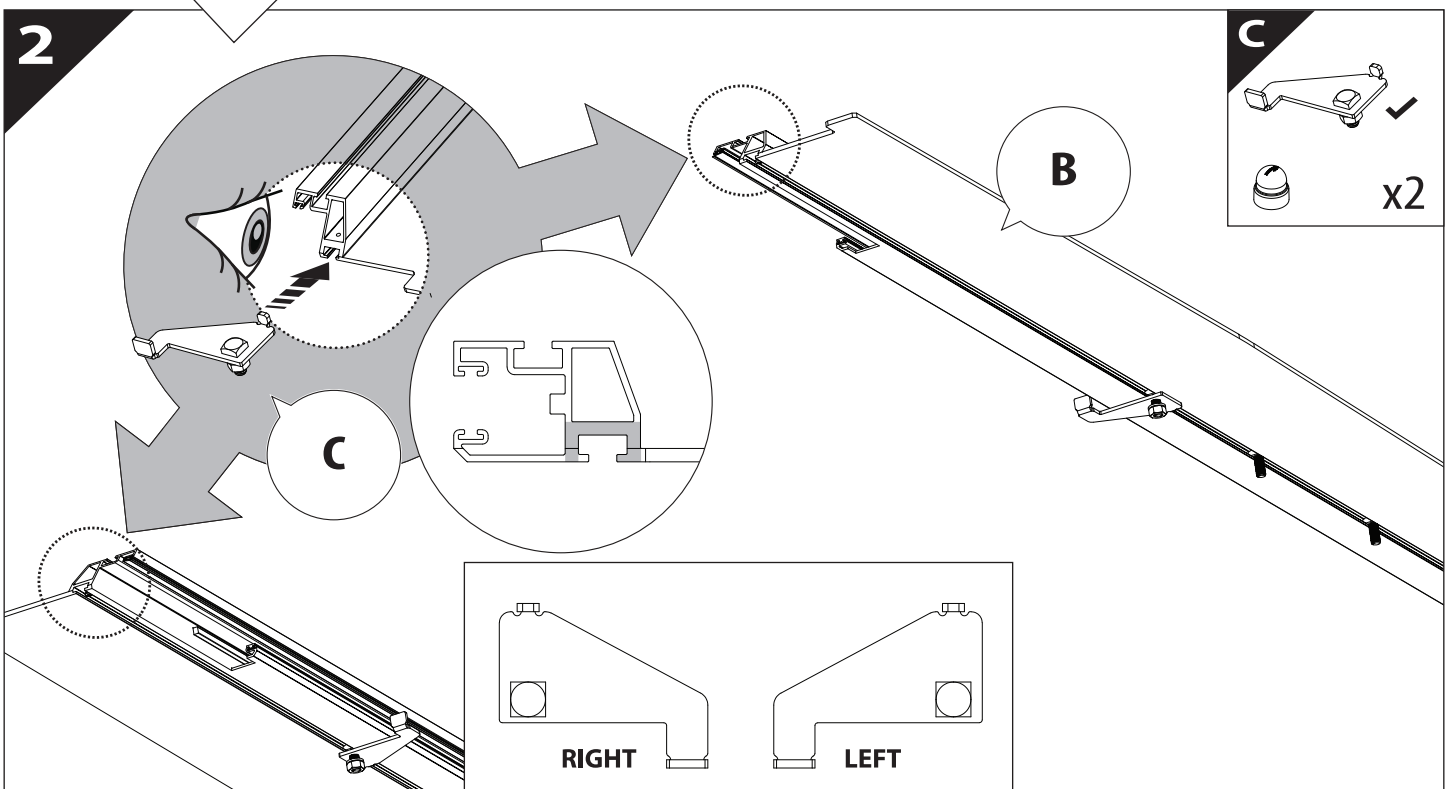

## Installation Manual

PART NUMBER(S)	Model Year
TESS 1524 SE	Dodge Ram 1500 2022+
TESS 15241 SE	
Cab(s)	Installation Time / Weight
Double Cab (Short Bed & Long Bed)	40-60 minutes / 53-57 kg

Ø 25 mm

1 - 25 Nm

**KITS**

**G**

3

4

<p><b>H</b></p> <p>x6</p>	<p><b>E</b></p> <p>x6</p> <p>13 mm</p>
---------------------------	--

19.1

<p><b>H</b></p> <p>x6</p>	<p><b>E</b></p> <p>x6</p> <p>13 mm</p>
---------------------------	--