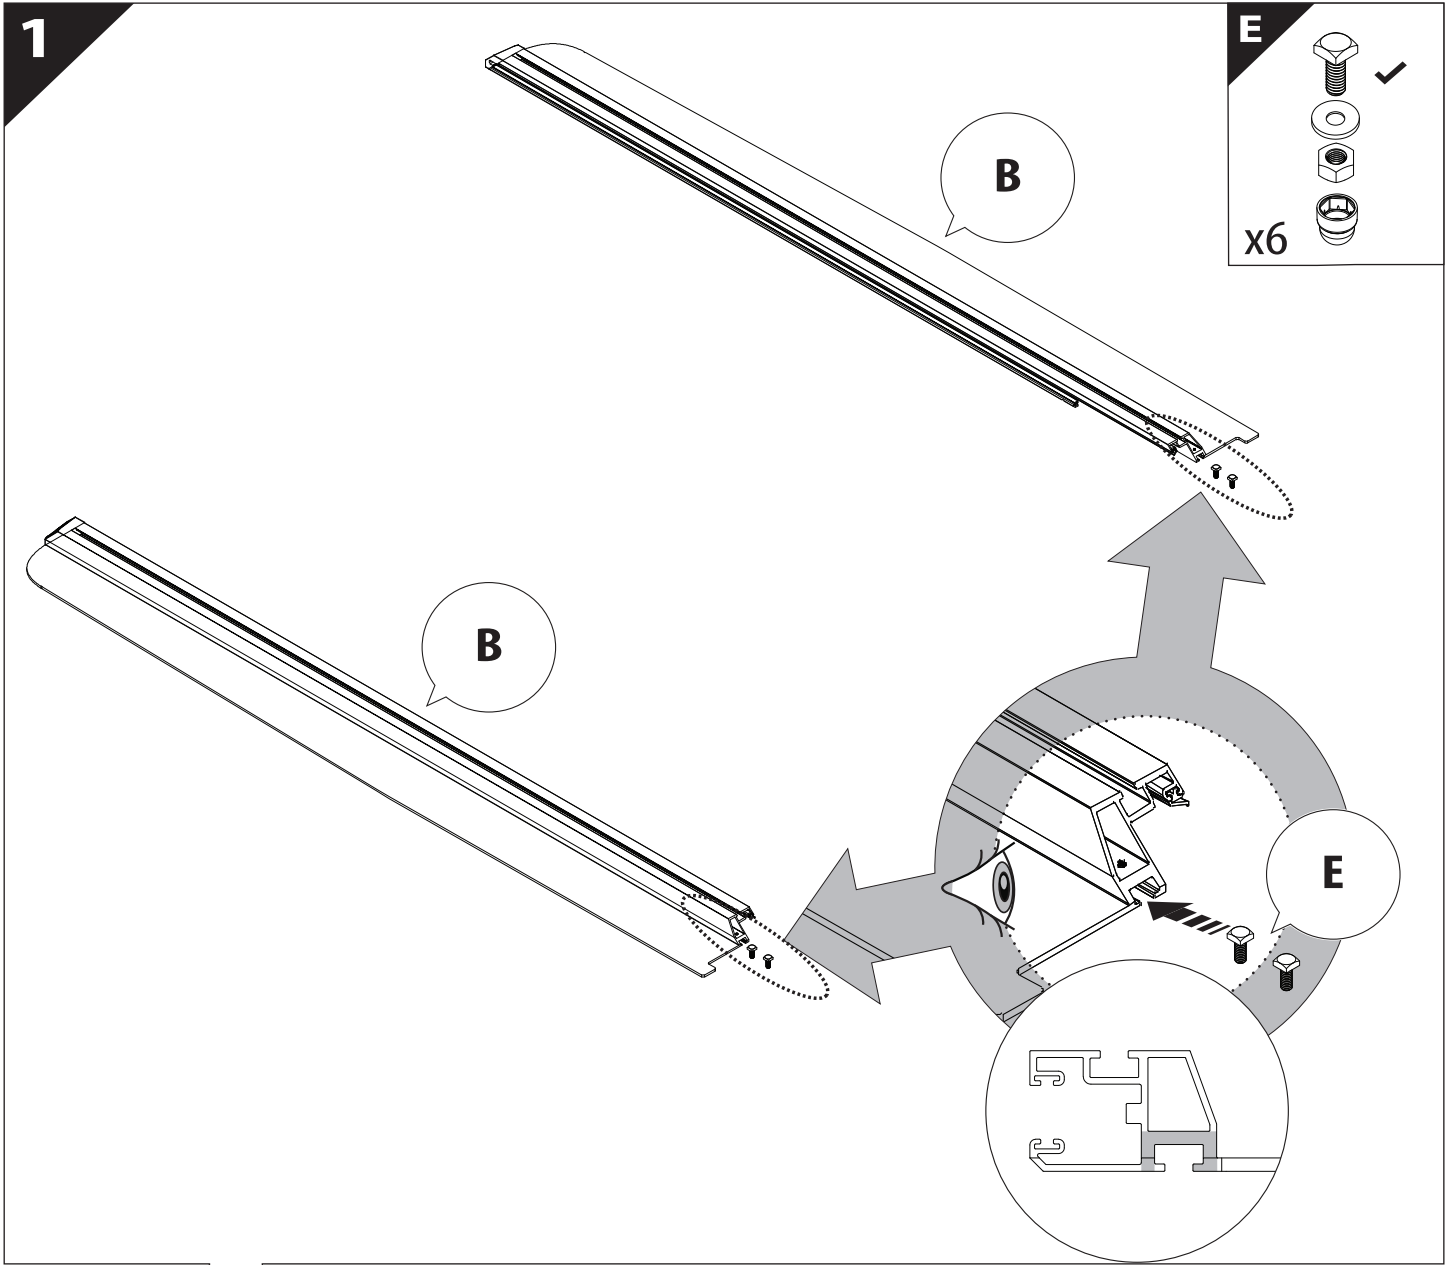

## Installation Manual

PART NUMBER(S)	Model Year
TESS 1524 SE	Dodge Ram 1500 2022+
TESS 15241 SE	
Cab(s)	Installation Time / Weight
Double Cab (Short Bed & Long Bed)	40-60 minutes / 53-57 kg

Ø 25 mm

1 - 25 Nm

**KITS**

**G**

3

4

<p><b>H</b></p> <p>x6</p>	<p><b>E</b></p> <p>x6</p> <p>13 mm</p>
---------------------------	--

19.1

<p><b>H</b></p> <p>x6</p>	<p><b>E</b></p> <p>x6</p> <p>13 mm</p>
---------------------------	--