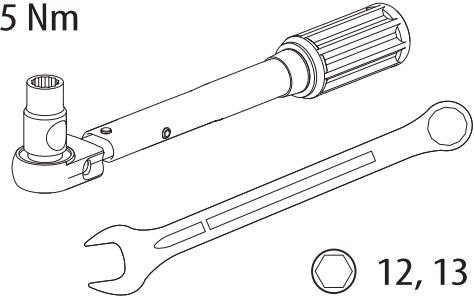

## Installation Manual

PART NUMBER(S)	Model Year
TESS 1524 SE	Dodge Ram 1500 2022+
TESS 15241 SE	
Cab(s)	Installation Time / Weight
Double Cab (Short Bed & Long Bed)	40-60 minutes / 53-57 kg

Ø 25 mm

1 - 25 Nm

**KITS**

**G**

3

4

<p><b>H</b></p> <p>x6</p>	<p><b>E</b></p> <p>x6</p> <p>13 mm</p>
---------------------------	--

19.1

<p><b>H</b></p> <p>x6</p>	<p><b>E</b></p> <p>x6</p> <p>13 mm</p>
---------------------------	--