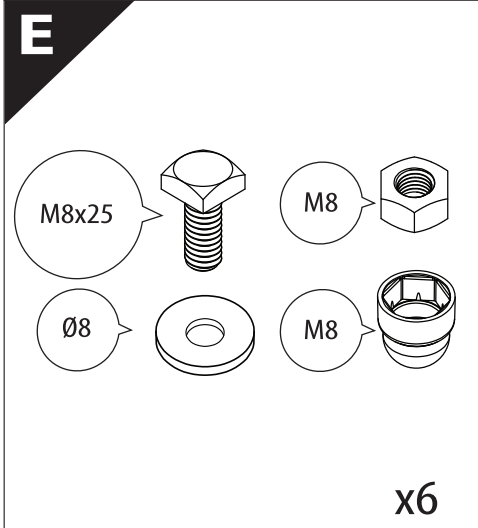

## Installation Manual

PART NUMBER(S)	Model Year
TESS 1524 SE	Dodge Ram 1500 2022+
TESS 15241 SE	
Cab(s)	Installation Time / Weight
Double Cab (Short Bed & Long Bed)	40-60 minutes / 53-57 kg

Ø 25 mm

1 - 25 Nm

**KITS**

**G**

3

4

<p><b>H</b></p> <p>x6</p>	<p><b>E</b></p> <p>x6</p> <p>13 mm</p>
---------------------------	--

19.1

<p><b>H</b></p> <p>x6</p>	<p><b>E</b></p> <p>x6</p> <p>13 mm</p>
---------------------------	--