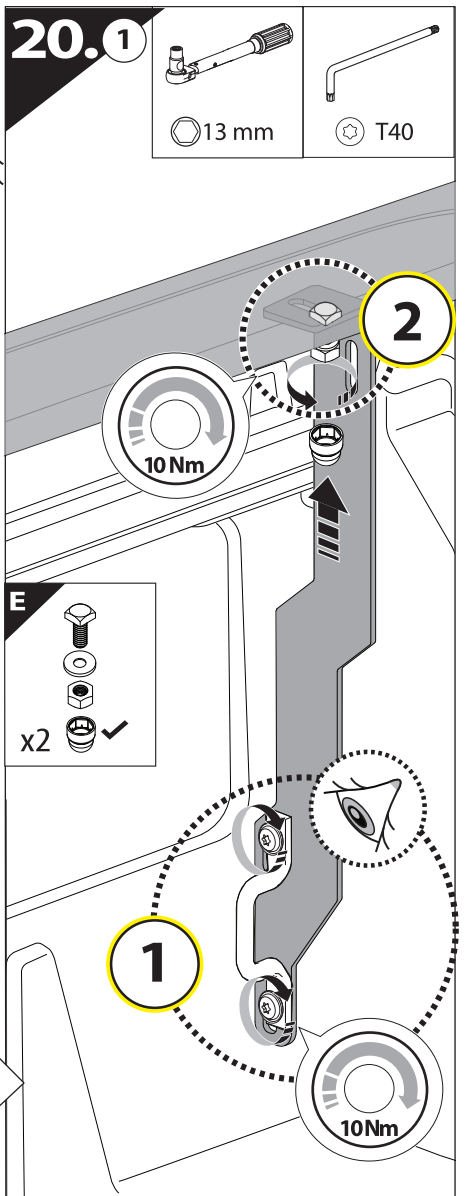

Installation Manual

PART NUMBER(S)	Model Year
TESS 15061 SE	FORD RANGER RAPTOR 2023+ (P 703)
Cab(s)	Installation Time / Weight
Double Cab	40-60 minutes / 53-57 kg

Ø 25 mm

4 mm

1 - 25 Nm

13, 17 mm

T40

x1

16

F

17

18

19

20

CAUTION !

20.1

21

J x2 	E x2 	
--	--	--

CAUTION !

sera4x4

1

2

3

12 Nm