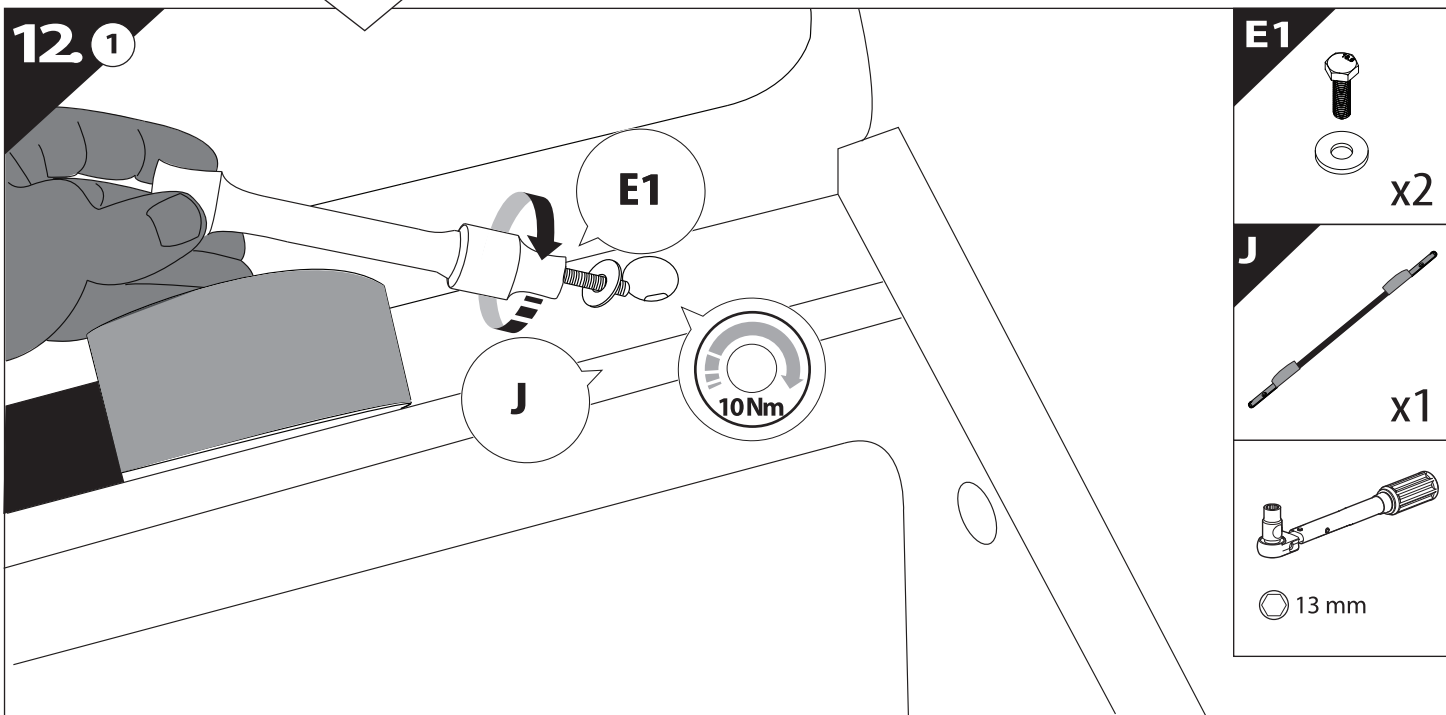

KITS

G

3

4

7

X:600mm Y:280mm

10

11