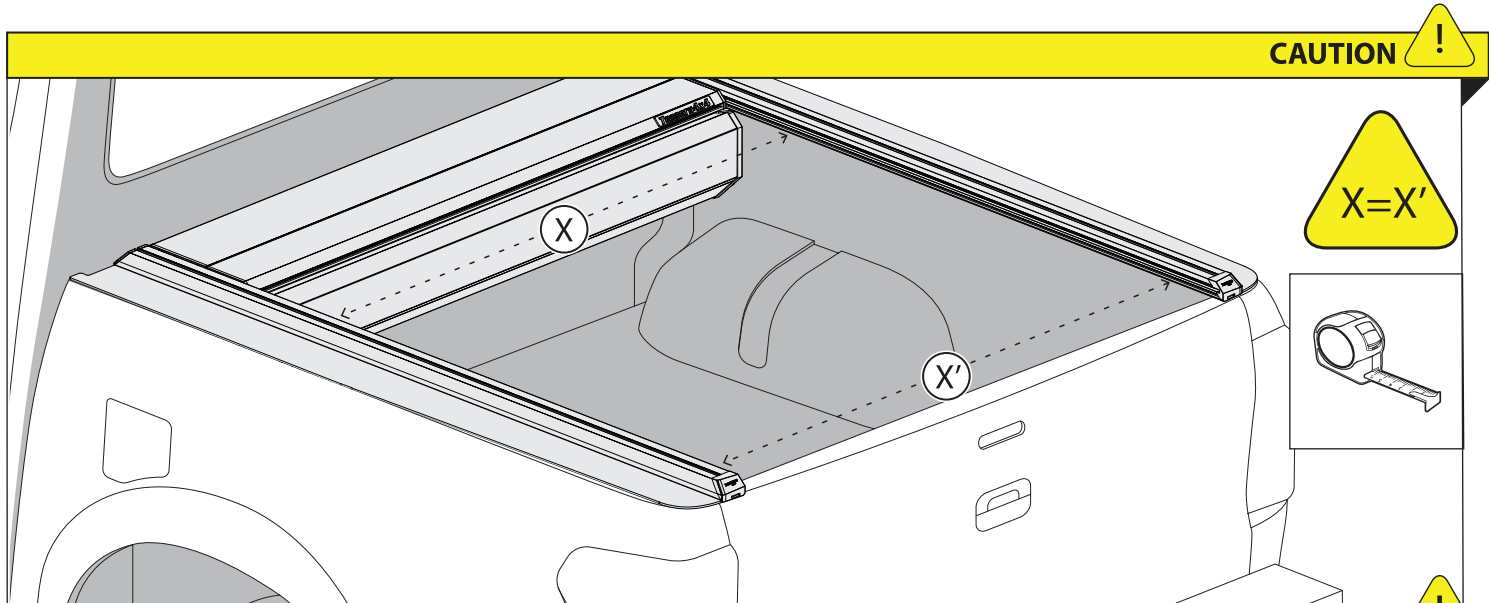

21.1

22

4x4

23

GR: Οδηγίες Εγκατάστασης
GB: Installation manual
SF: Asennusohje
F: Notice de montage
PL: Instrukcja montażu
NL: Installatie-instructies
TR: Montaj Talimatı
S: Monteringsanvisning
E: Instrucciones de montaje