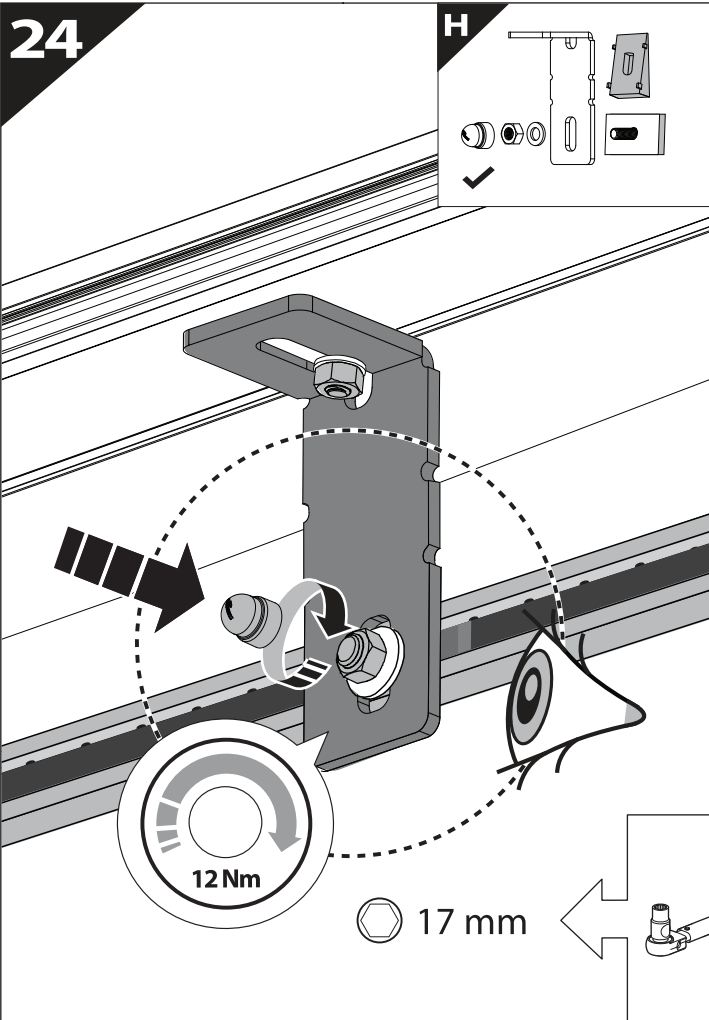

21.1

22

4x4

23

GR: Οδηγίες Εγκατάστασης
GB: Installation manual
SF: Asennusohje
F: Notice de montage
PL: Instrukcja montażu
NL: Installatie-instructies
TR: Montaj Talimatı
S: Monteringsanvisning
E: Instrucciones de montaje