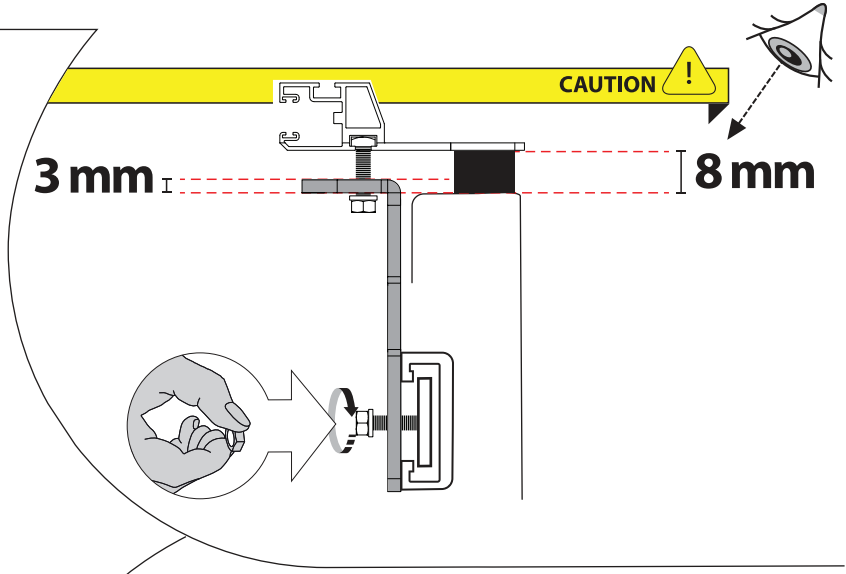

21.1

22

4x4

23

GR: Οδηγίες Εγκατάστασης
GB: Installation manual
SF: Asennusohje
F: Notice de montage
PL: Instrukcja montażu
NL: Installatie-instructies
TR: Montaj Talimatı
S: Monteringsanvisning
E: Instrucciones de montaje