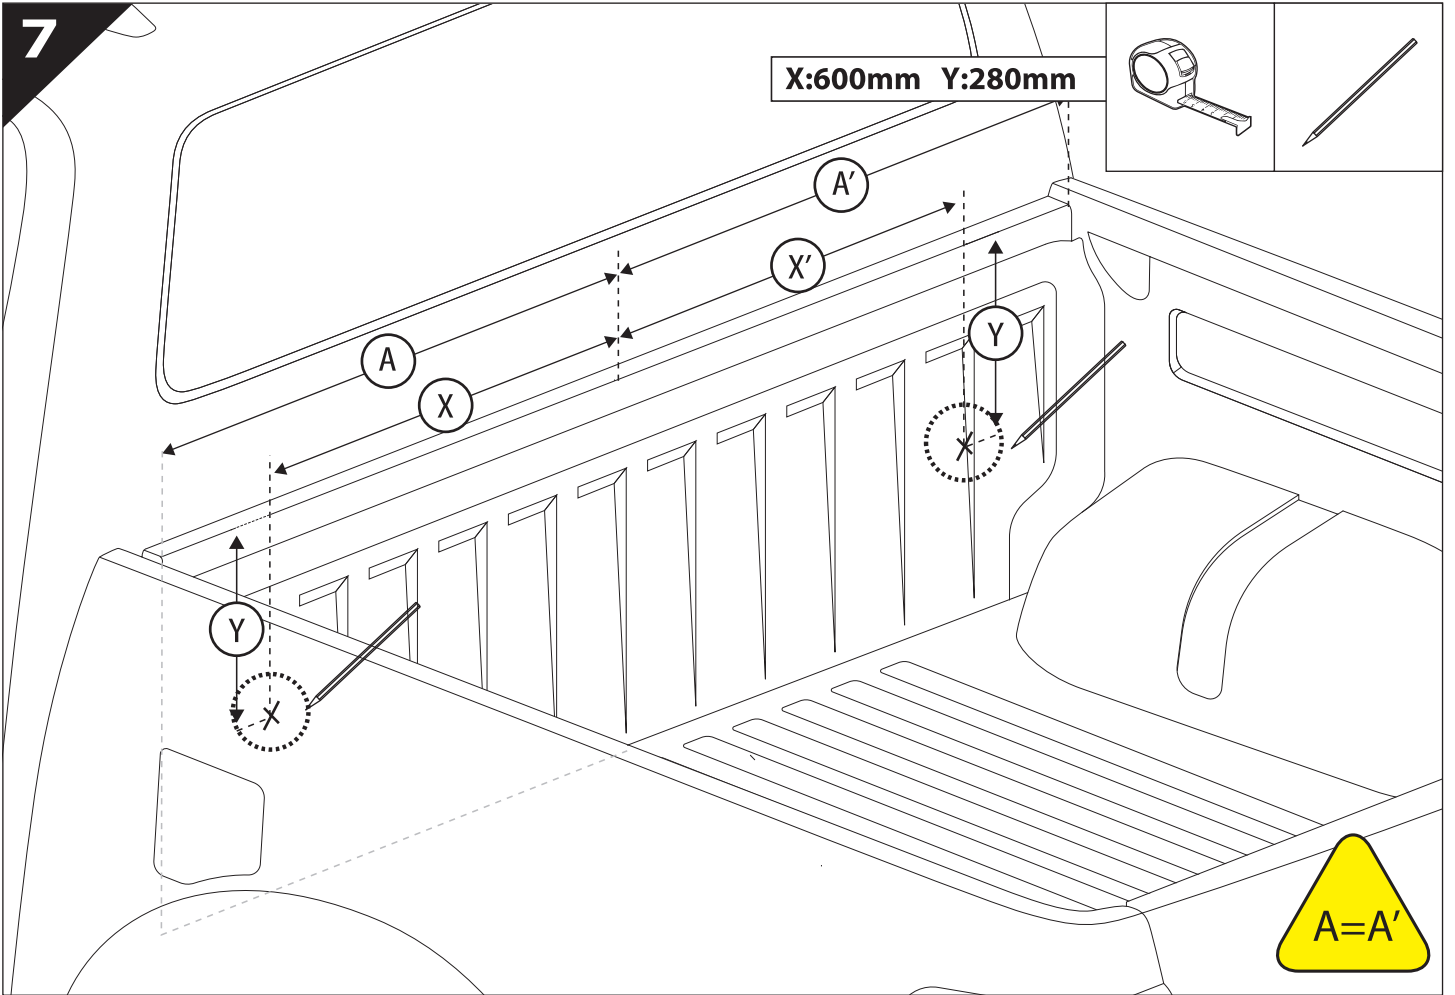

KITS

G

3

4

7

X:600mm Y:280mm

10

11