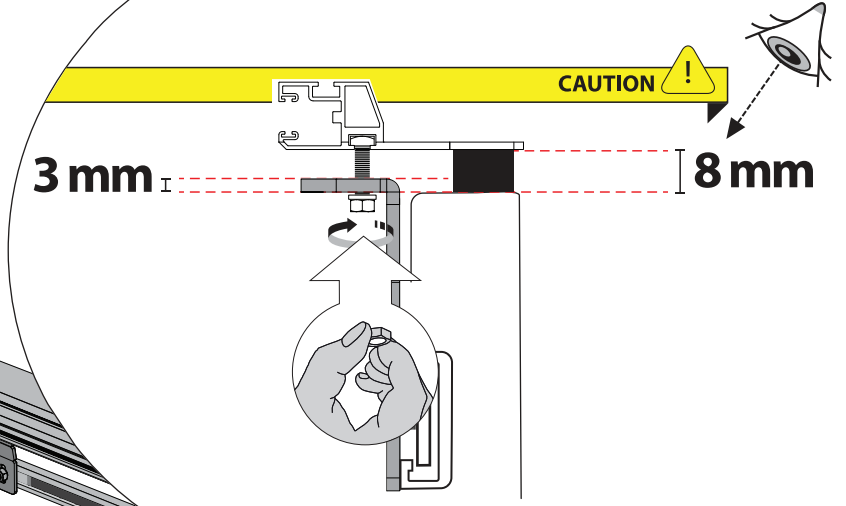

21.1

22

4x4

23

GR: Οδηγίες Εγκατάστασης
GB: Installation manual
SF: Asennusohje
F: Notice de montage
PL: Instrukcja montażu
NL: Installatie-instructies
TR: Montaj Talimatı
S: Monteringsanvisning
E: Instrucciones de montaje