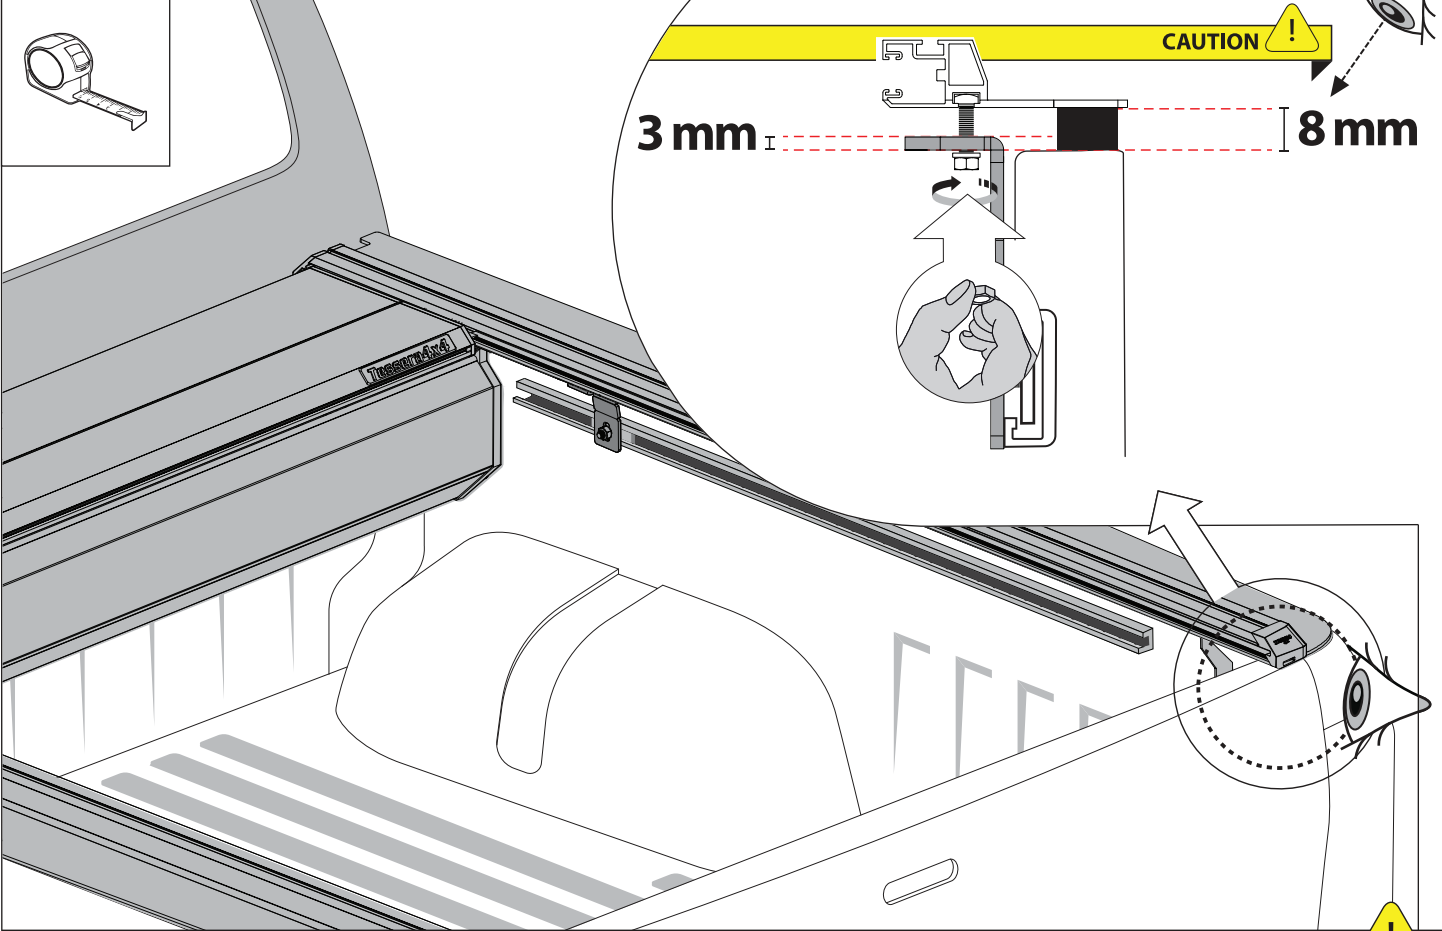

21.1

22

4x4

23

GR: Οδηγίες Εγκατάστασης
GB: Installation manual
SF: Asennusohje
F: Notice de montage
PL: Instrukcja montażu
NL: Installatie-instructies
TR: Montaj Talimatı
S: Monteringsanvisning
E: Instrucciones de montaje