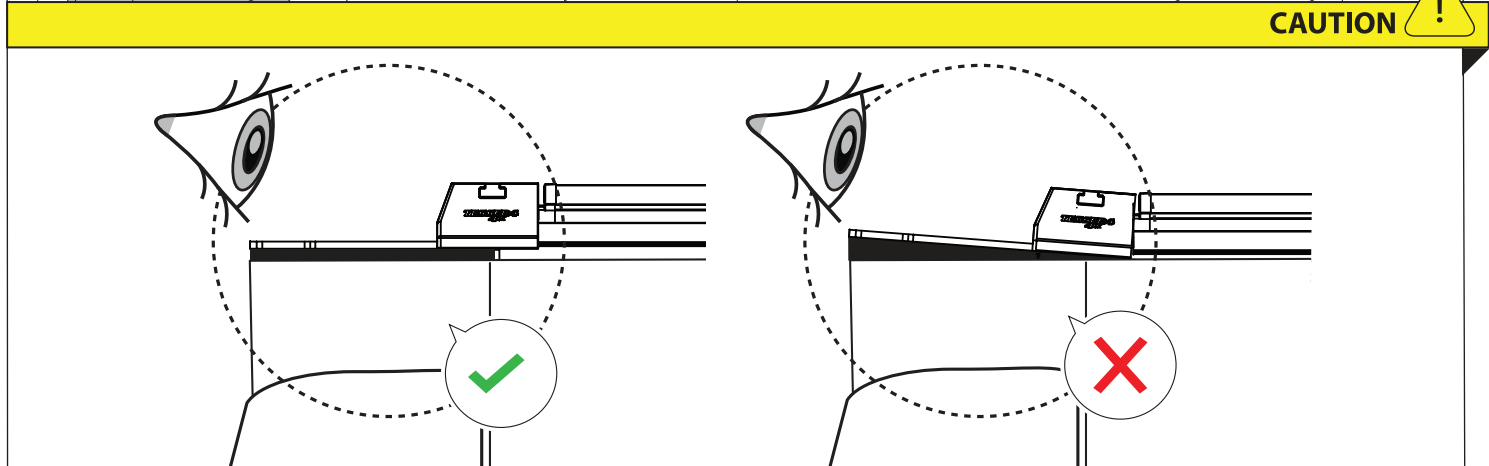

21.1

22

4x4

23

GR: Οδηγίες Εγκατάστασης
GB: Installation manual
SF: Asennusohje
F: Notice de montage
PL: Instrukcja montażu
NL: Installatie-instructies
TR: Montaj Talimatı
S: Monteringsanvisning
E: Instrucciones de montaje