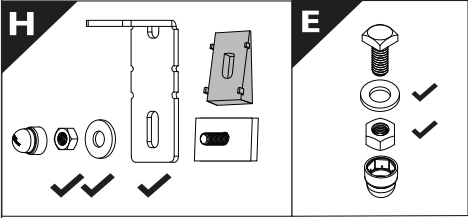

21.1

22

4x4

23

GR: Οδηγίες Εγκατάστασης
GB: Installation manual
SF: Asennusohje
F: Notice de montage
PL: Instrukcja montażu
NL: Installatie-instructies
TR: Montaj Talimatı
S: Monteringsanvisning
E: Instrucciones de montaje