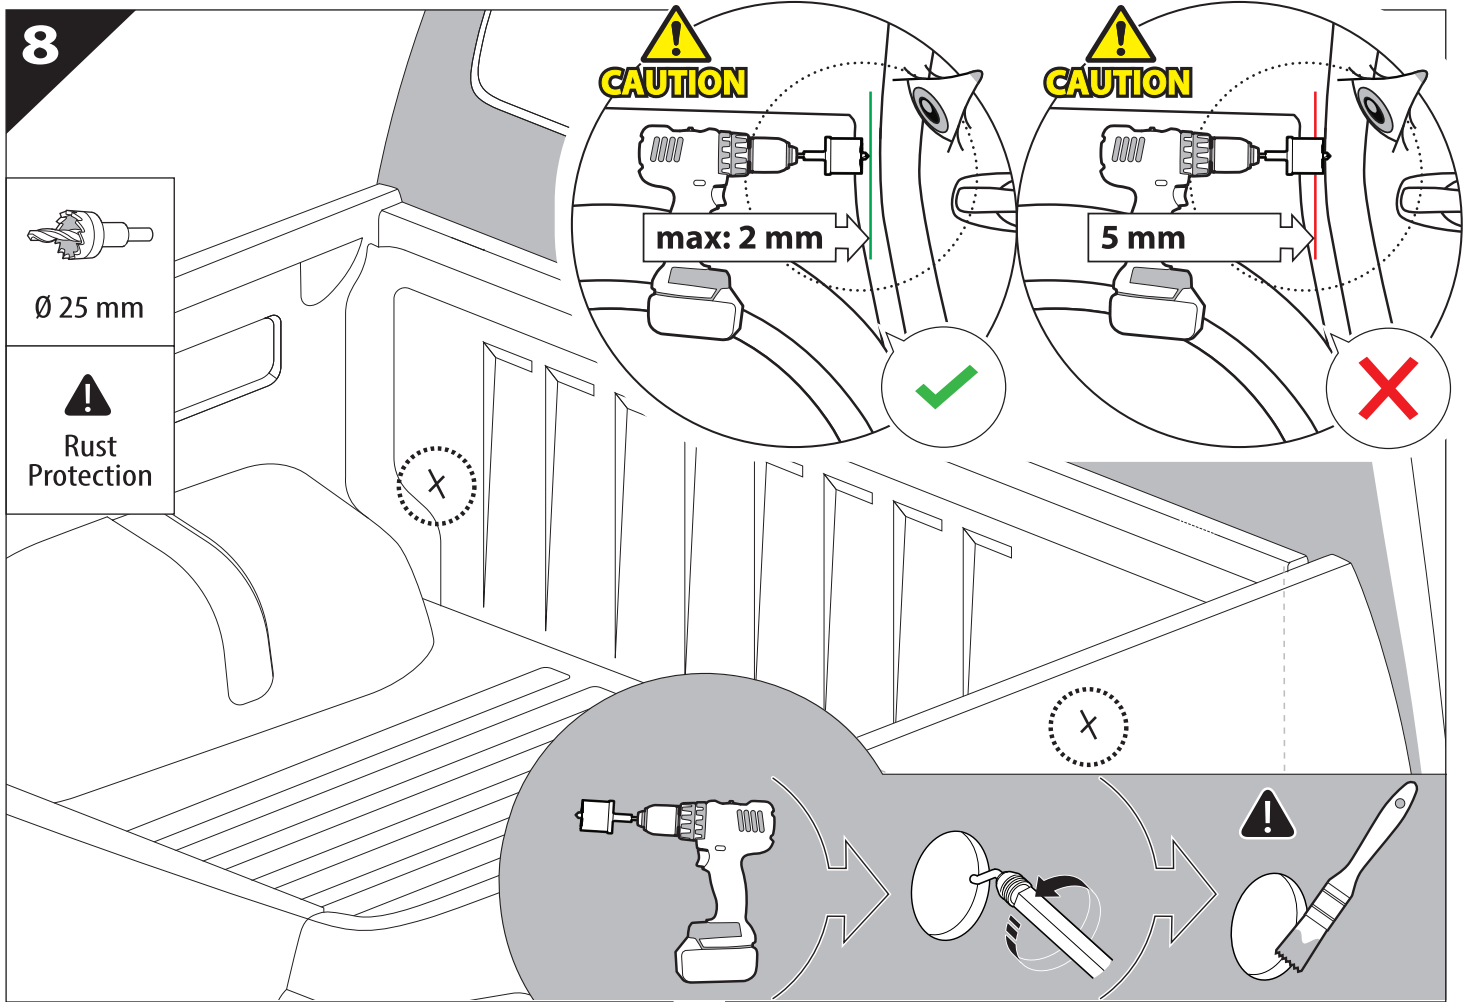

KITS

G

3

4

7

X:600mm Y:280mm

10

11