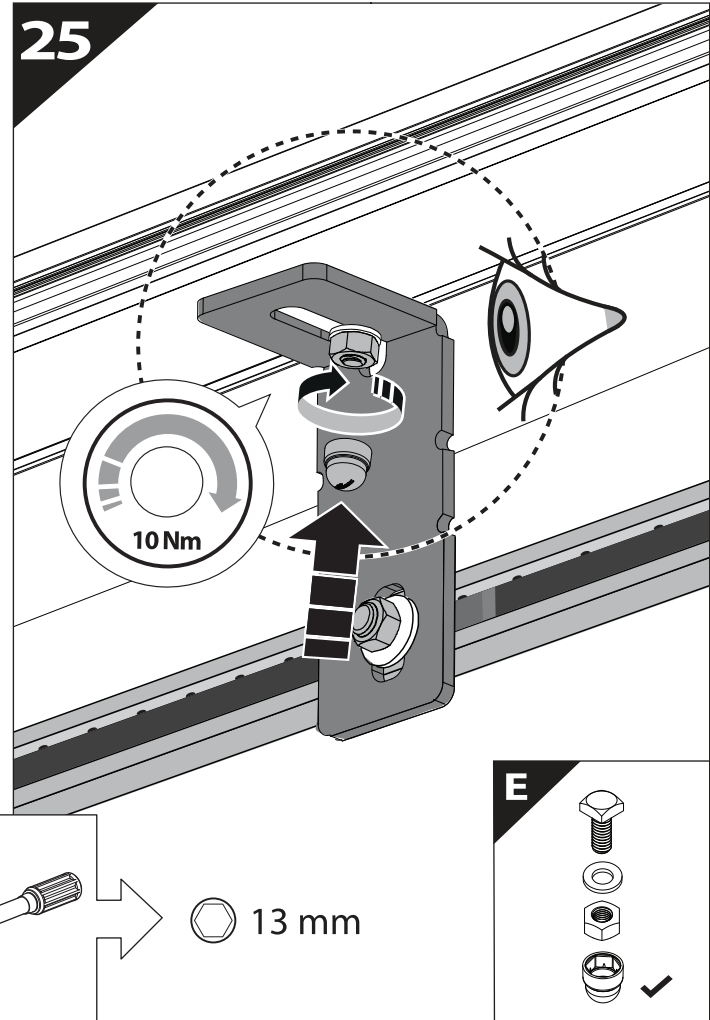

21.1

22

4x4

23

GR: Οδηγίες Εγκατάστασης
GB: Installation manual
SF: Asennusohje
F: Notice de montage
PL: Instrukcja montażu
NL: Installatie-instructies
TR: Montaj Talimatı
S: Monteringsanvisning
E: Instrucciones de montaje